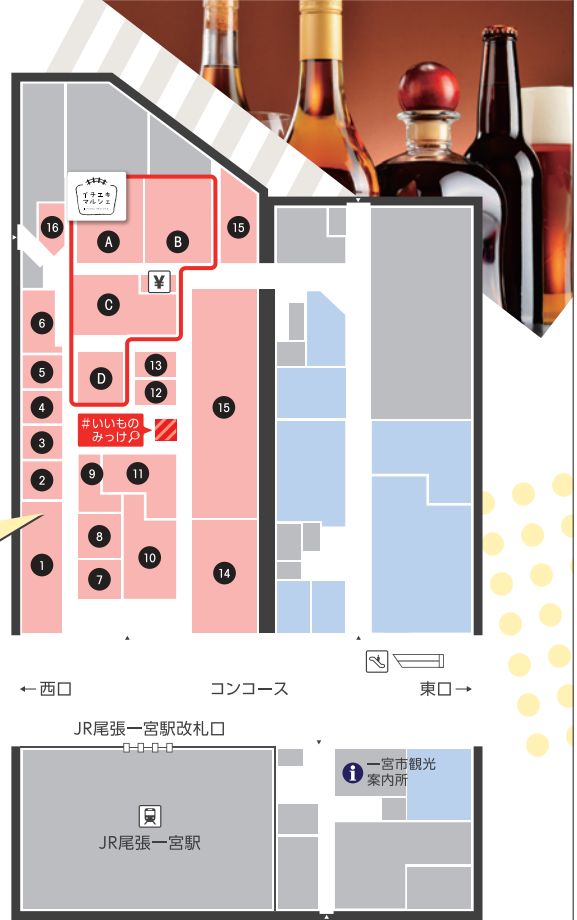

JR 尾張一宮駅 ASTY ichinomiya

まいにち。
よりみち。
マーケット

10月6日(木)10時

リニューアル オープン!

便利で楽しい駅チカモール「アスティー宮」がリニューアル！
生鮮品がずらりと並ぶ「イチエキマルシェ」をはじめ、話題のお店から
定番まで、充実のショップでハッピーな毎日を。

1 MOS BURGER バーガー	8 OSOZAI-YA 美濃味匠 惣菜	15 調剤 ドラッグストア	
2 とんかつ・おこわ	9 惣菜	16 セブン銀行 ATM	
3 焼売 餃子の寿屋 点心	10 LITTLE MERMAID ペーカリーカフェ	イチエキマルシェ A タカギフーズ 精肉 B 魚喜 鮮魚 C カネ井青果 青果 D とうふや豆蔵 豆腐・スイーツ ※一部店舗は開業日が異なる場合がございます。	
4 焼鳥・鳥惣菜	11 Mister Donut ドーナツ		
5 世界の Waku 手羽先	12 ohagi3 おはぎ・和スイーツ専門店		
6 ハヤシヤ 酒屋・角打ち	13 柏屋光章 どらやき専門店		
7 Green gourmet 惣菜	14 SUPERMARKET 成城石井 スーパーマーケット		

＼ 期間限定のイベントスポット / # いいものみっけ

スイーツを中心に全国の「いいもの」が続々登場！
出展情報をチェックして、お気に入りを見つけよう♪

10/6(木)
10/19(水)

パイクイーン(アップルパイ)

10/20(木)
11/2(水)

ガトーよこはま(チーズケーキ)

今後もぞくぞく登場！ お楽しみに！

運営会社 名古屋ステーション開発株式会社