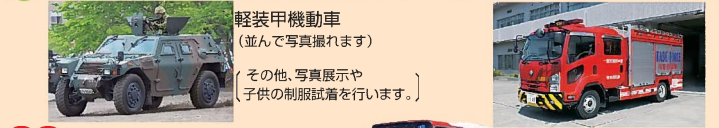

動くクルマ大集合

両日 ミニコンボ乗車体験 (協力: 株坂井工業所)

ミニカー車の展示をします

22日(土)のみ 自衛隊車両展示 尾西消防署車両展示

23日(日)のみ 名鉄バス乗車体験

1)バス乗車体験
2)中に乗って写真撮れます
3)運転席痛座体験

会場内は禁煙です。
会場内での小型無人機(ドローン)の飛行行為を禁止します。
「歩きスマホ」は危険なのでおやめください。
警報が発令された場合、すべての行事を中止します。
雨天の場合、パレードは中止となります。
(但し、踊る仮装パレード及び表彰式は小雨決行)
新型コロナウイルス感染拡大の状況により、各種イベントを中止する場合がありますので、ご了承ください。