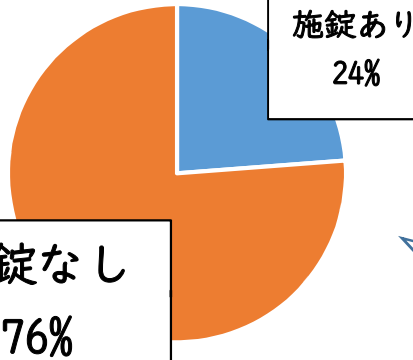

犯罪情勢(一宮警察署管内)

※数値は、暫定値です。(認知件数は、年間を通して見直されます。)

刑法犯認知状況

	令和4年7月末	令和3年7月末	前年対比 (%)	令和3年中
刑法犯総数	1,027	973	+54(+5.5%)	1,707

罪種別犯罪認知状況

	R4.7月末	R3.7月末	前年対比 (%)		R4.7月末	R3.7月末	前年対比 (%)
侵入盗	89	61	+28(+45.9%)	自転車盗	193	117	+76(+65.0%)
空き巣	27	27	±0	部品ねらい	25	32	-7(-21.9%)
忍込み	13	6	+7(+116.7%)	車上ねらい	27	56	-29(-51.8%)
居空き	1	0	+1(+0.0%)	自動販売機ねらい	16	10	+6(+60.0%)
住宅対象以外	48	28	+20(+71.4%)	強盗	0	1	-1(-100.0%)
ひったくり	2	0	+2(+0.0%)	性犯罪	8	8	±0
自動車盗	12	25	-13(-52.0%)	特殊詐欺	27	15	+12(+80.0%)

自転車盗多発!! 7月末で...

193台

自転車盗被害の76.2%が無施錠の状態でした。

また、駅や商業施設の駐輪場だけでなく、自宅やマンションの駐輪場で盗まれる被害が続出しています。

防犯性の高いカギがついた自転車を選びましょう!

さらにワイヤー錠などで ツーロック!! スリーロック!!! で防犯力アップ!

シリンダー式錠

カギを差し込んで回すタイプのもの