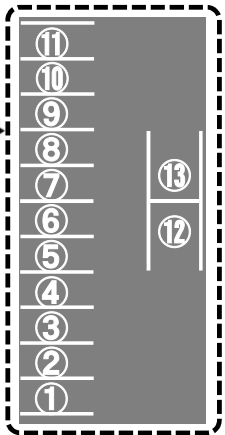

ききょう会館駐車場案内（敷地内）

⑦～⑪は前向き駐車をお願いします。

ききょう会館駐車場案内 (近隣)

民間月極駐車場のため、
ここには駐車しないでください。