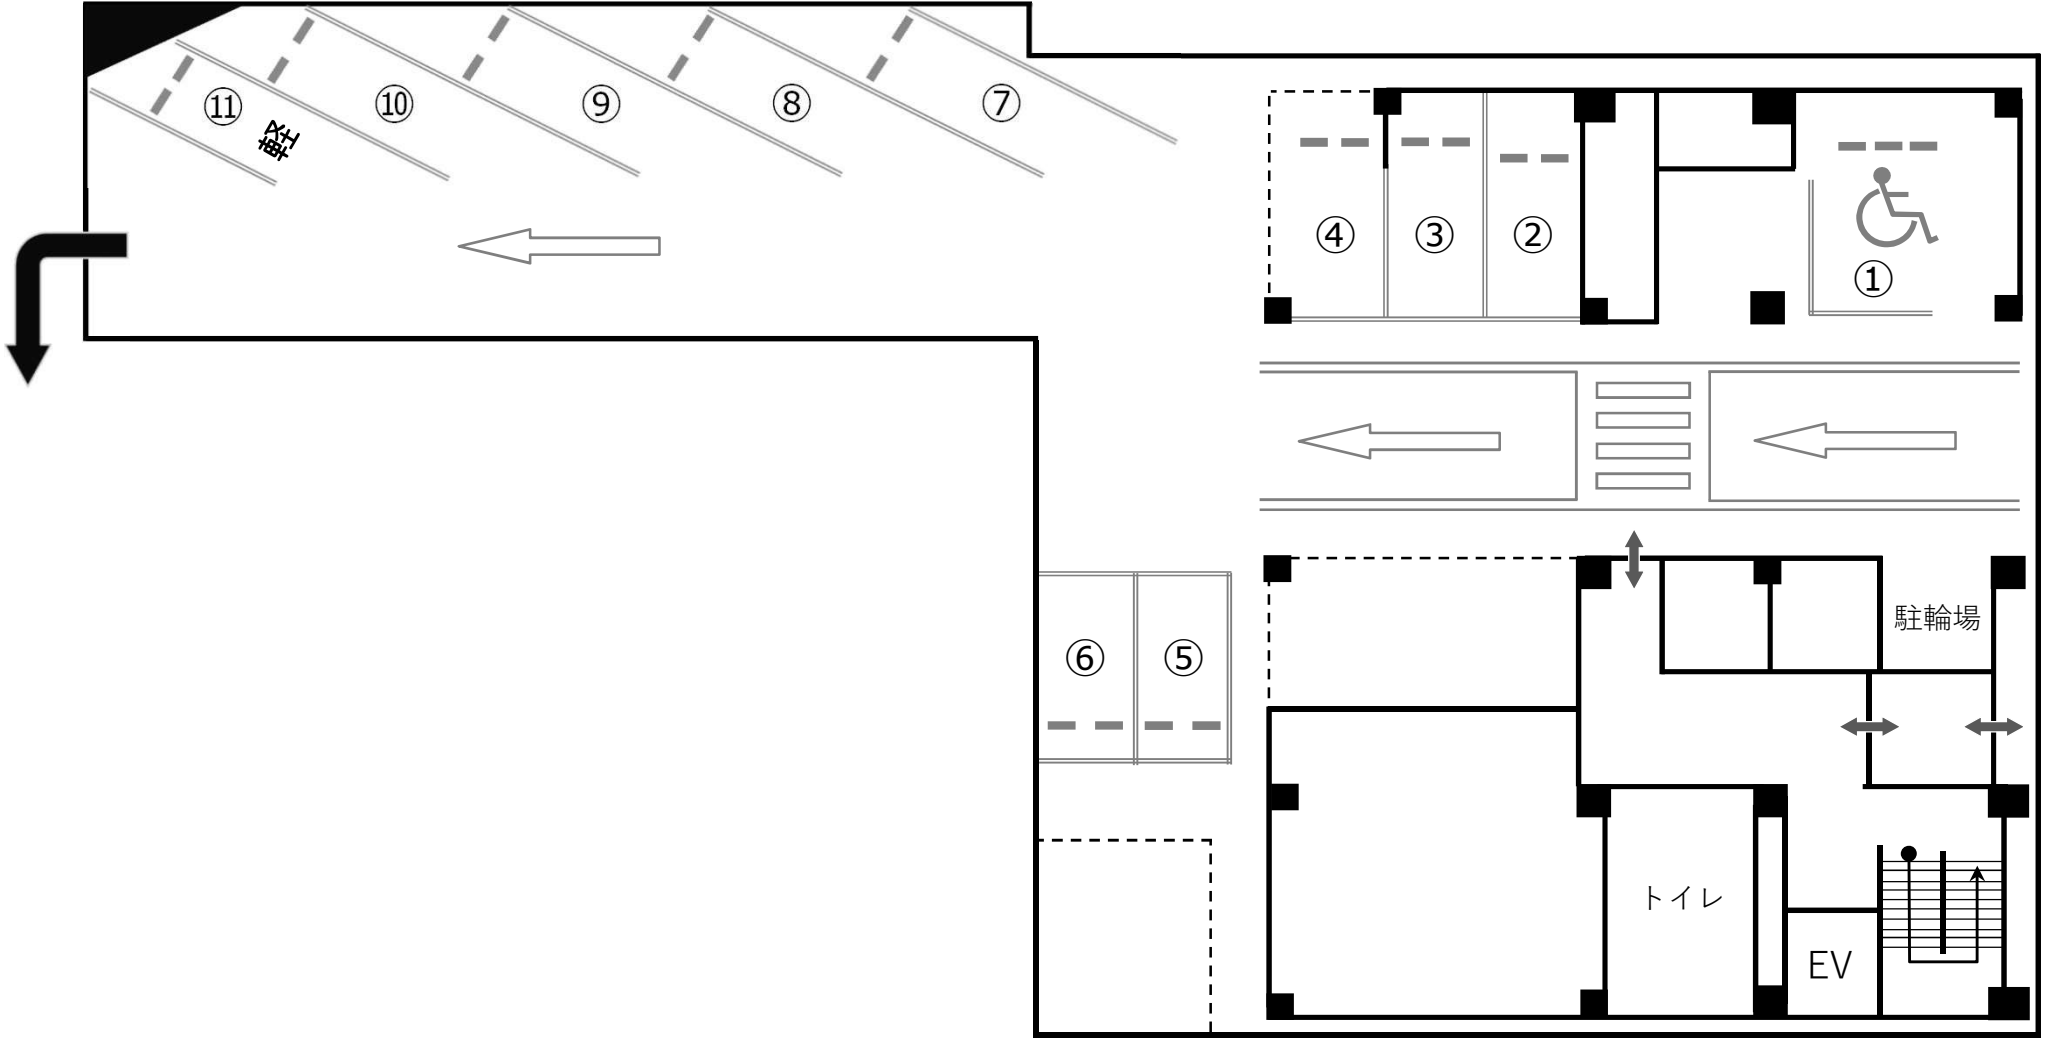

ききょう会館駐車場案内（敷地内）

⑦～⑪は前向き駐車をお願いします。

ききょう会館駐車場案内 (近隣)

民間月極駐車場のため、
ここには駐車しないでください。