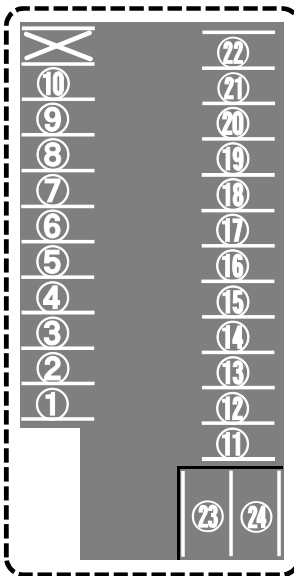

ききょう会館駐車場案内（敷地内）

⑦～⑪は前向き駐車をお願いします。

ききょう会館駐車場案内 (近隣)

民間月極駐車場のため、
ここには駐車しないでください。