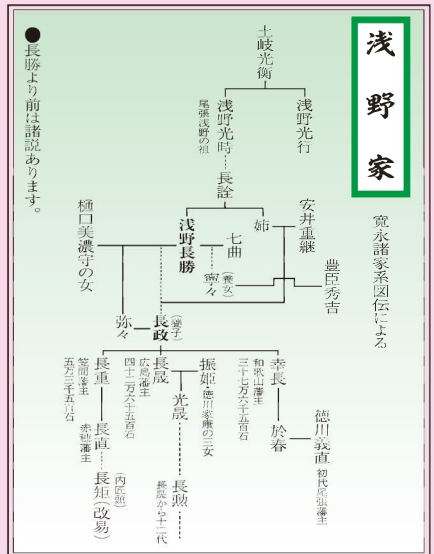

大 西

- 東洋ベース(株) ☎76-9677
- 名古屋建工(株) ☎76-5831
- 名古屋避雷針工業(株) ☎24-0948
- (株) のいり ☎24-0830
- 八澤電気(有) ☎24-0830
- レクサス一宮

下 浅 野 東

- (株) 一宮ビジネスセンター ☎77-9002
- (有) シンワ設備 ☎77-4750
- 中央自動車(株) ☎77-2811
- (株) 鳥越樹脂工業 ☎77-9191
- 森整形外科 ☎76-9200
- 丹羽眼科 ☎76-8228
- 未来開発(株) ☎81-6016
- あたまと内科のうえだクリニック ☎52-6288

下 浅 野 西

- 岩田金属(株) ☎77-3610
- (株) 西武管商 一宮支店 ☎77-6780
- (有) ダスキン名岐 ☎77-9121
- (株) ティーエヌ製作所 ☎77-7135
- 居酒屋割烹 なかなか ☎81-1491

浅野校区外

- らんぶ千秋店 ☎81-3339
- 孝友クリニック ☎75-5559
- 介護老人保健施設サザン一宮 ☎75-5525
- (有) 青山造園 ☎45-5427
- (株) 一宮工務店 ☎77-4073
- (有) 蜂須賀組 ☎73-4905
- (株) 植田建設 ☎71-6610
- (株) 心正堂 ☎72-0241
- 中村木材(株) ☎72-1291
- (株) ちどり産業 ☎51-4686
- (株) シーディーアイ ☎27-0123
- ひまわりクリニック丹西 ☎82-0101
- 桜井歯科 ☎72-4618
- (有) 渡辺不動産 ☎77-1133

いちのみや♡だい好きソング♪ ~ななろっこと踊ろっ~

作詞：いちのみやフレンズ 作曲：音の輪会

緑が多くて自然が豊かで 田舎過ぎず住みやすい街 名古屋・岐阜までが電車で10分 都会じゃないけどすぐ行けて便利 どんどん市民が増えてく ラ・ラ・ラ・ラブラブ マイホームタウン みんなおいでよ やさしい 僕らのまちへ 何かがはじまる きっと始まる We love いちのみや

桜トンネル イルミネーション ツインアーチ 輝く大花火 緑をむすぶは 真清田神社 七夕まつり 社の宮市 七夕まつり 夢をオロナス 本町アーケード みんなおいでよ たのしい 僕らのまちへ iビル iバス モーニングサービス We love いちのみや

ノコギリ屋根からうまれた毛織物 せんのの街コスプレパレード 歴史ある街 今は新しく 世界をむすぶ coco(ここ) 一宮と姉妹都市はどこ?! イタリア・トレビーズ 絆(えん) が永遠(とわ)へと紡ぐ街へ あいさつで虹色に かがやくネットワーク We love いちのみや

市民をつなぐコミュニティラジオ i-wave はエフエム 76.5 地域つなぐ連区 23 (ツーサー) たのしい情報 ななろっことも笑顔 心ウキウキワクワク だい好き♡いちのみや みんなおいでよ 僕らのあたたかいまちへ 元気あふれる 未来へむかって We love いちのみや

浅野歴史発見クイズ

参加無料!
各日、先着100世帯

謎を解いてクイズに答えよう!

- ・ヒントをつけて解答しやすくなりました。
- ・参加は1世帯で1つとします。
- ・もれなく参加賞(1世帯毎)を差しあげます。
- ・全問正解なら抽選にも参加できます。

お楽しみスタンプラリー

スタンプ進呈期間
4/1~4/30

浅野の飲食店でスタンプを集めよう!

- ・各日、先着100世帯に粗品進呈。
- ・スタンプラリーの台紙は4月の浅野校区広報に封入、またラリー参加店や、市の観光案内所などでも配布します。

※詳しくはスタンプラリー台紙をご覧ください。

新型コロナウイルス感染防止にご協力ください。

・体調不良・発熱がある場合
ご参加はご遠慮ください。