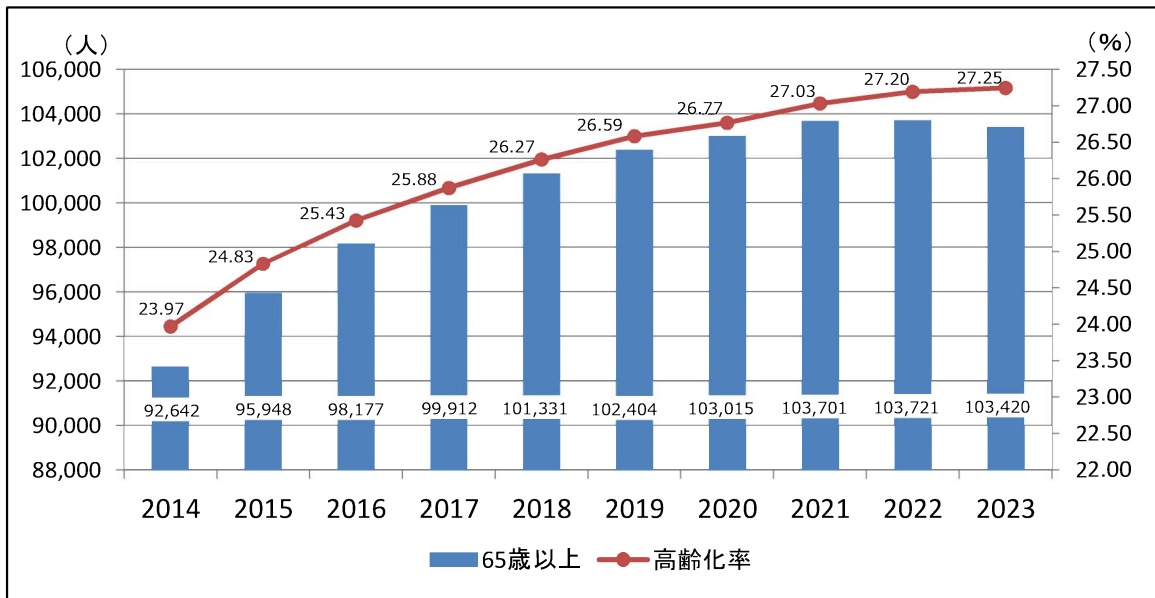

一宮市

高齢者人口等資料

2023年4月1日現在

高年福祉課

高齢化率の推移

	人 口	65歳以上人口	高齢化率
	人	人	%
2014年4月1日	386,429	92,642	24.0
2015年4月1日	386,410	95,948	24.8
2016年4月1日	386,094	98,177	25.4
2017年4月1日	386,105	99,912	25.9
2018年4月1日	385,777	101,331	26.3
2019年4月1日	385,160	102,404	26.6
2020年4月1日	384,790	103,015	26.8
2021年4月1日	383,582	103,701	27.0
2022年4月1日	381,366	103,721	27.2
2023年4月1日	379,538	103,420	27.2

60歳以上年齢別比率

(2023年4月1日現在)

60歳以上	比率	65歳以上	比率	70歳以上	比率
人	%	人	%	人	%
124,722	32.9	103,420	27.2 (高齢化率)	83,687	22.0

75歳以上	比率	80歳以上	比率	85歳以上	比率
人	%	人	%	人	%
58,373	15.4	35,978	9.5	17,220	4.5

90歳以上	比率	95歳以上	比率	100歳以上	比率
人	%	人	%	人	%
5,811	1.5	1,337	0.35	170	0.04