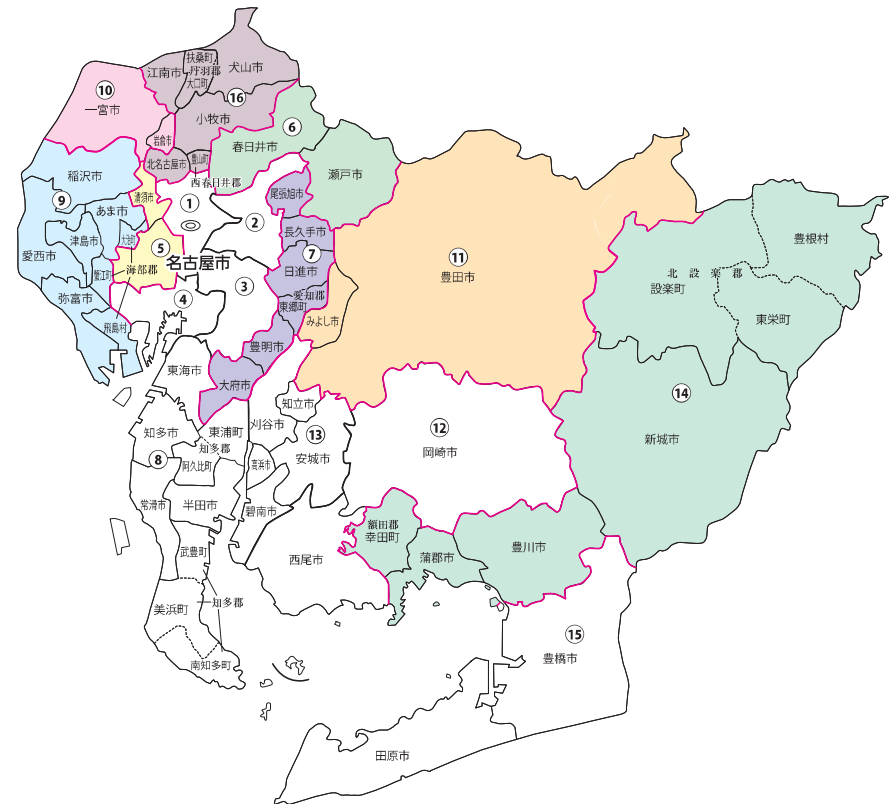

衆議院議員選挙の小選挙区が改定されました。
次の衆議院議員総選挙からは、新しい選挙区で選挙が行われます。

愛知県

[改定前]

[改定後]

お問い合わせは

- 総務省選挙部
- 都道府県選挙管理委員会
- 市区町村選挙管理委員会

※第1区~第4区、第8区、第12区、第13区、第15区は選挙区の変更はありません。