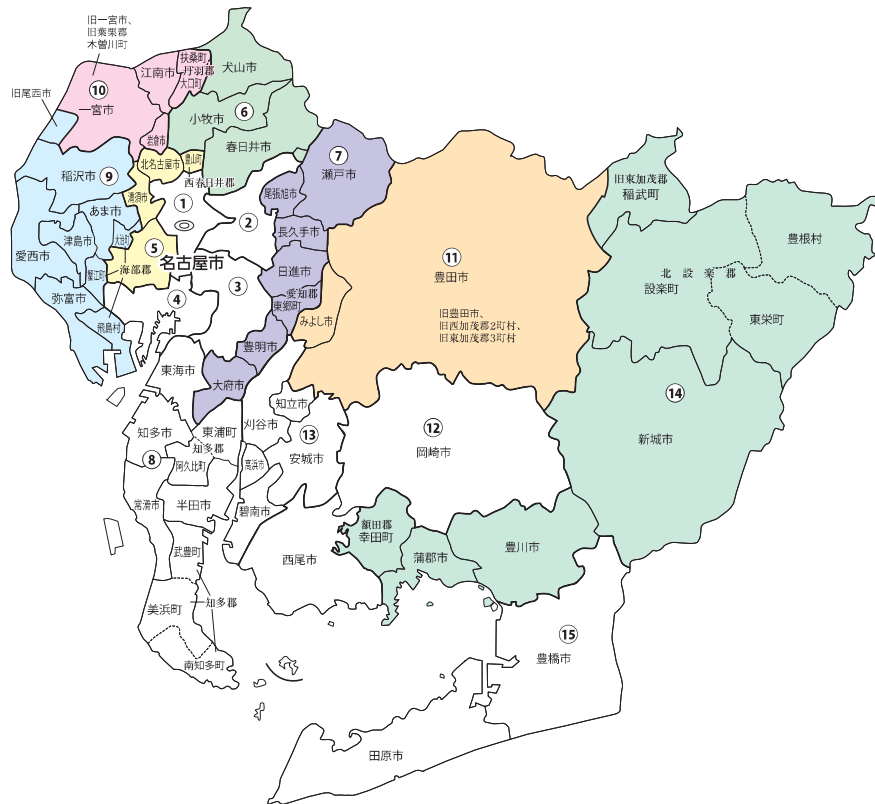

衆議院議員選挙の小選挙区が改定されました。
次の衆議院議員総選挙からは、新しい選挙区で選挙が行われます。

愛知県

[改定前]

[改定後]

お問い合わせは

- 総務省選挙部
- 都道府県選挙管理委員会
- 市区町村選挙管理委員会

※第1区~第4区、第8区、第12区、第13区、第15区は選挙区の変更はありません。