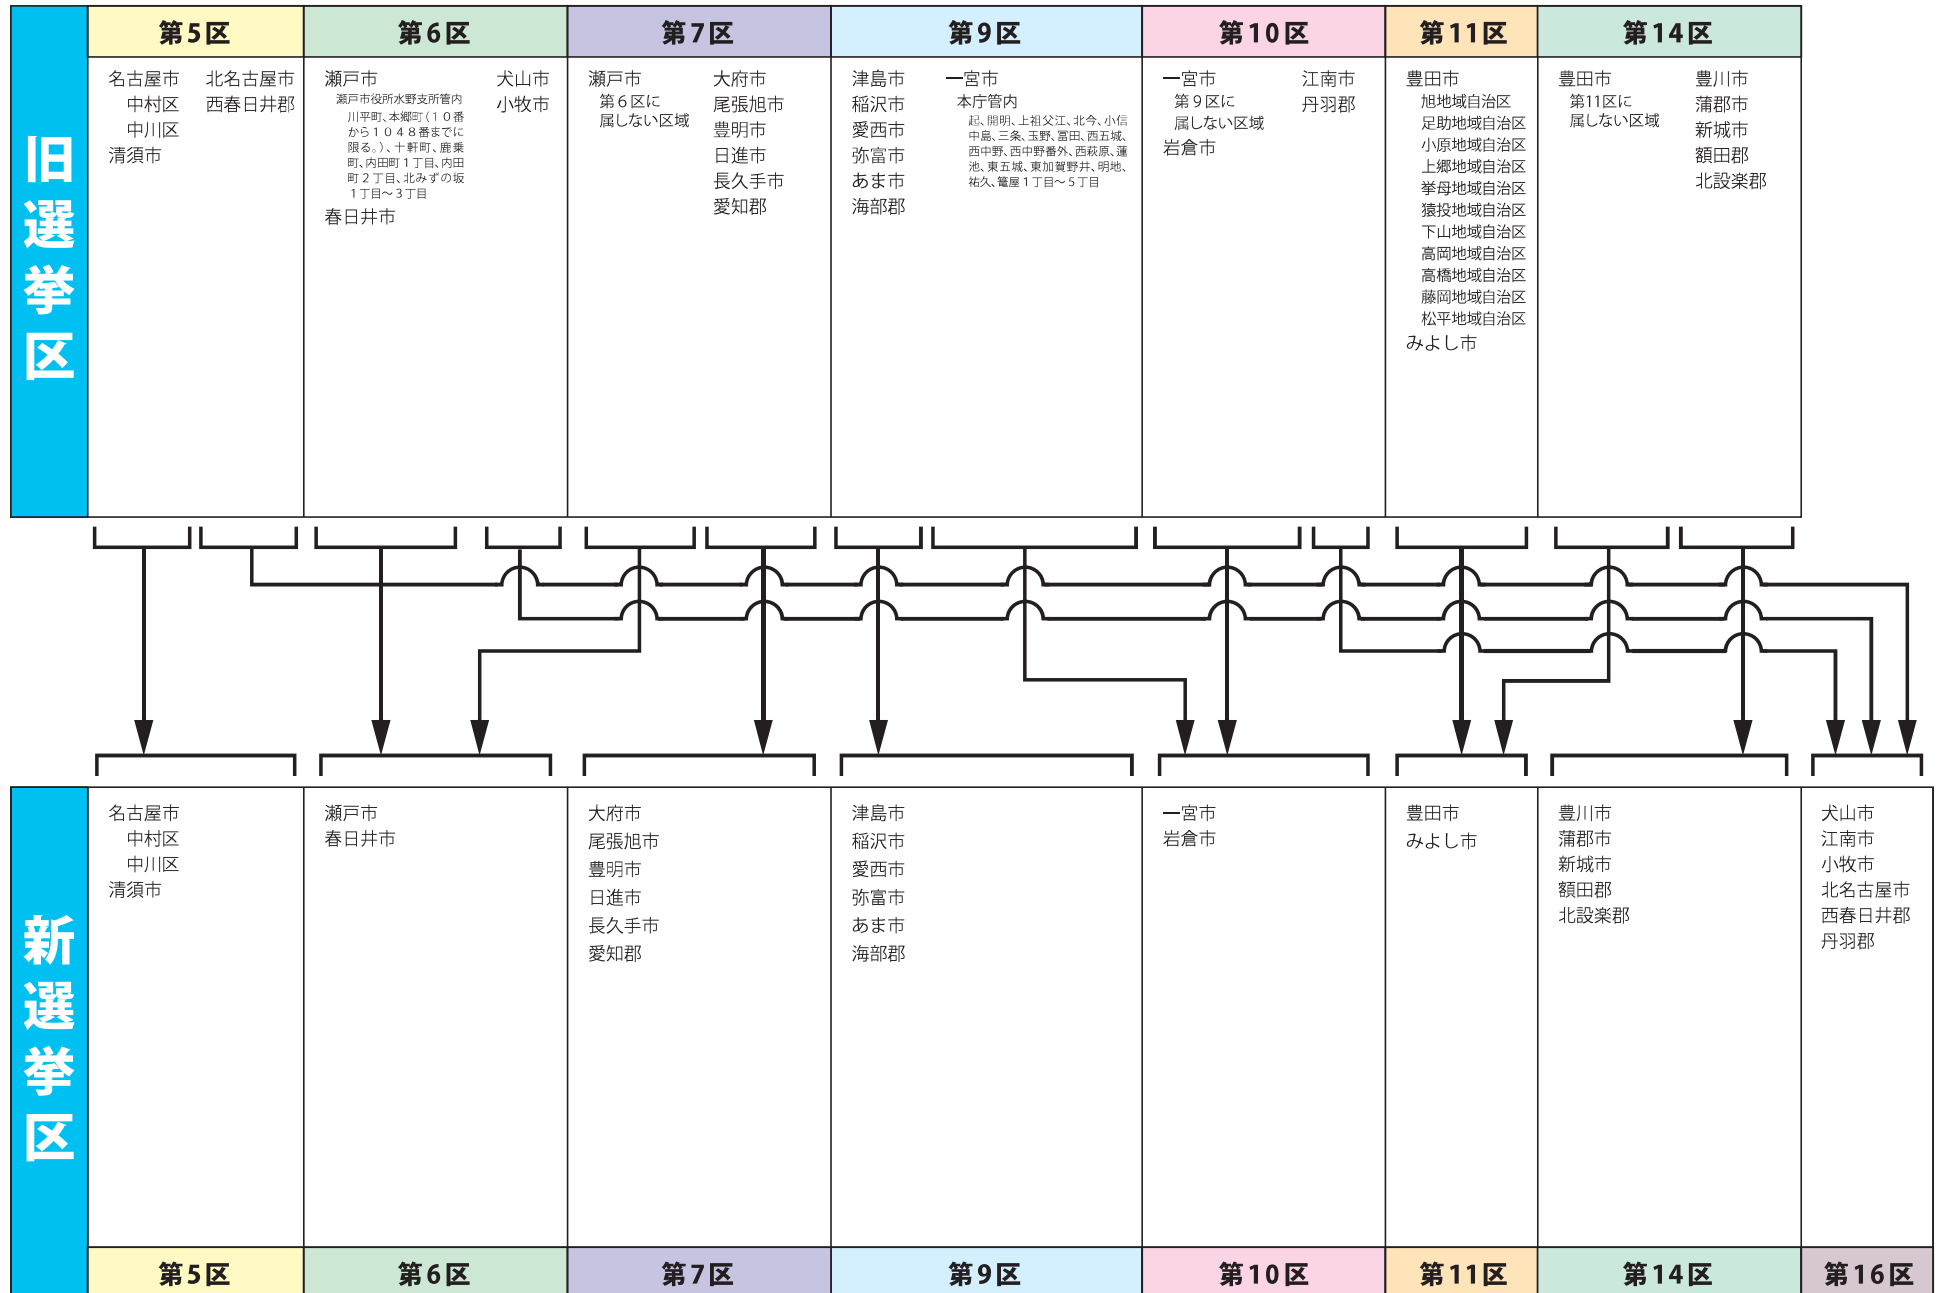

衆議院議員選挙の小選挙区が改定されました。
次の衆議院議員総選挙からは、新しい選挙区で選挙が行われます。

愛知県

[改定前]

[改定後]

お問い合わせは

- 総務省選挙部
- 都道府県選挙管理委員会
- 市区町村選挙管理委員会

※第1区~第4区、第8区、第12区、第13区、第15区は選挙区の変更はありません。