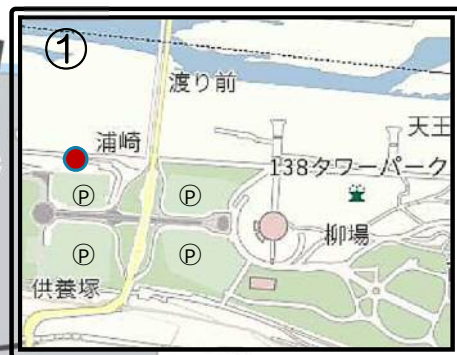

# 清掃場所案内図

## 木曾川左岸6カ所

- ①138タワーパーク駐車場付近
- ②光明寺公園球技場駐車場付近
- ③北方町新堤下付近
- ④木曾川緑地公園駐車場付近
- ⑤金刀比羅神社付近
- ⑥尾西プール駐車場付近

● …集合場所

※集合場所付近の木曾川堤防沿いを清掃します。