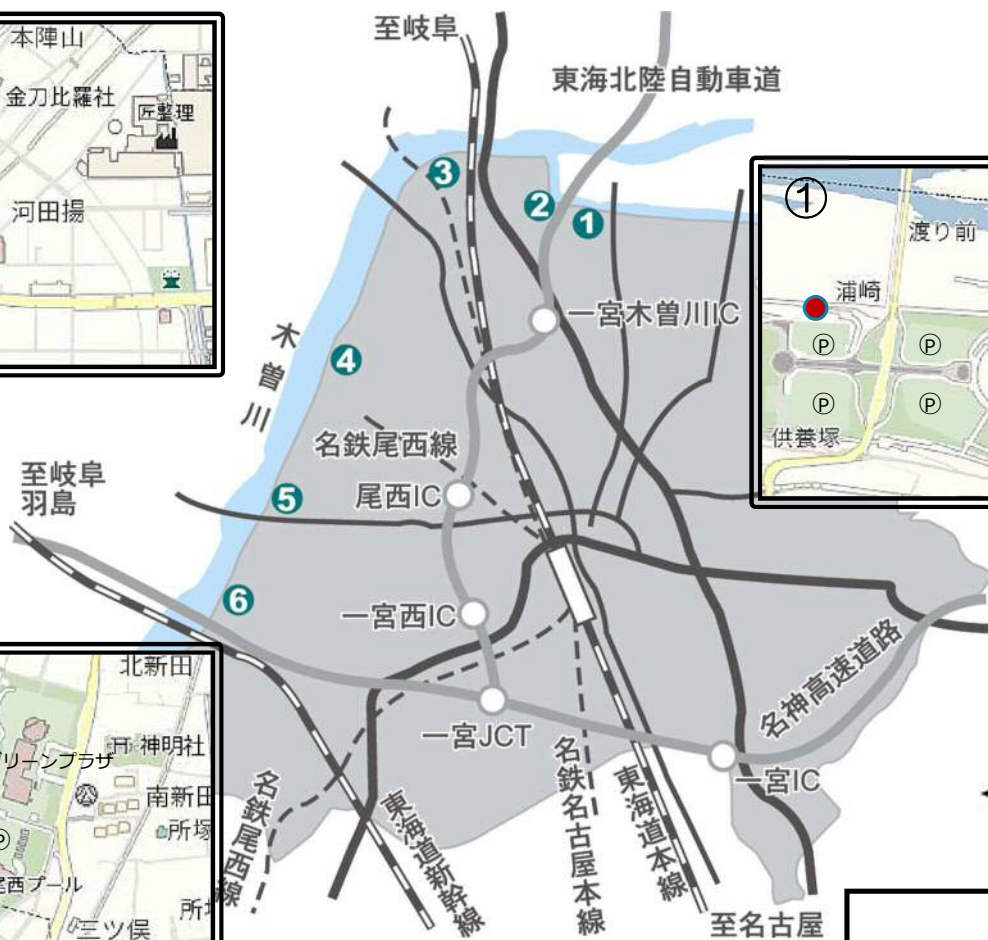

# 清掃場所案内図

## 木曾川左岸6カ所

- ①138タワーパーク駐車場付近
- ②光明寺公園球技場駐車場付近
- ③北方町新堤下付近
- ④木曾川緑地公園駐車場付近
- ⑤金刀比羅神社付近
- ⑥尾西プール駐車場付近

● …集合場所

※集合場所付近の木曾川堤防沿いを清掃します。