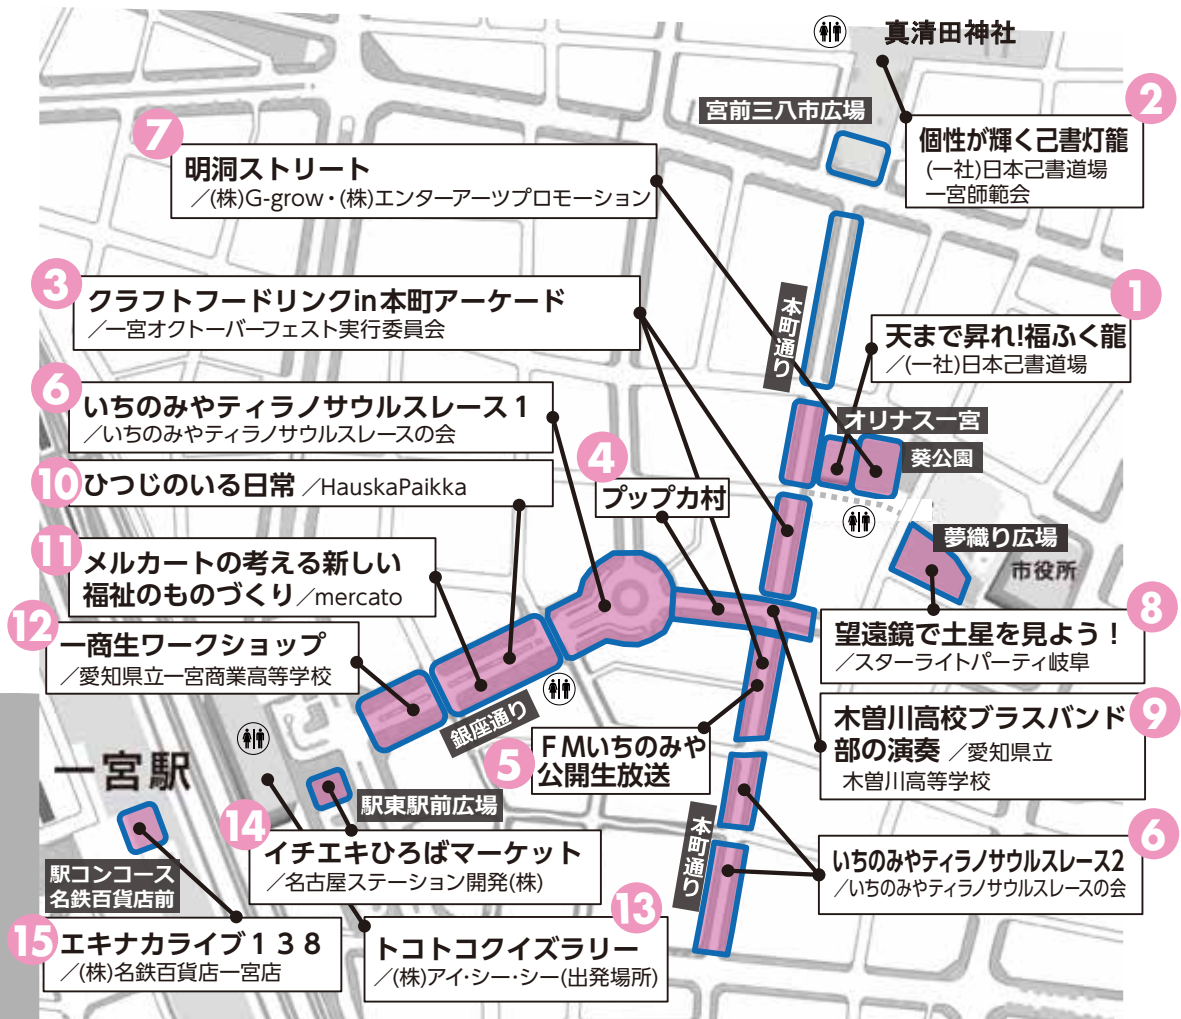

10 Hauska Paikka  
**ひつじのいる日常**  
 ひつじがいたコミュニティが提案する日常  
 10:00-16:00

11 mercato  
**メルカートの考える  
 新しい福祉のものづくり**  
 福祉に関わる人達がつくるシンのものづくり  
 10:00-16:00

12 愛知県立一宮商業高等学校  
**一宮生ワークショップ**  
 活性化の学習や活動によるワークショップ  
 10:00-16:00

13 (株)アイ・シー・シー  
**トコトコクイズラリー**  
 いちのみやをトコトコめぐります  
 9:30 10:00  
 雨天時は4日(土)

14 名古屋駅開発(株)  
**イチエキひろばマーケット**  
 駅と街を繋げるイベントの実施  
 10:00-20:00

15 (株)名鉄百貨店一宮店  
**エキナカライブ138**  
 エキナカで楽しさ紡ぐ  
 13:00-16:00

# 11.4.土

November

- 16**  
NPO元気ふれあい倶楽部  
**わくわくこどもタウン**  
子育て世代の家族が  
くつろげる居場所作り  
🕒10:00-16:00
- 17**  
(一社)日本己書道場  
**天まで昇れ!福ふく龍**  
全国己書師範の  
福龍作品を500点展示  
🕒10:00-20:00
- 18**  
(一社)日本己書道場一宮師範会  
**個性が輝く己書灯笼**  
500基!!の己書灯笼を  
真清田神社で点灯  
🕒10:00-19:00
- 19**  
スラックラインコミュニティーモンキーズ  
**アクティブスポーツパーク**  
スラックライン、ケンダマ  
バランスボード体験  
🕒10:00-16:00
- 20**  
ホールセールマーケット実行委員会  
**ホールセールマーケット  
vol.4**  
大量の古着で  
本町通りをジャック!  
🕒11:00-19:00
- 21**  
まちON♪実行委員会  
**まちON♪**  
まちを歩けば音楽が  
聞こえてくる1日を!  
🕒11:00-17:00
- 22**  
FMいちのみや(株)  
**FMいちのみや  
公開生放送**  
会場から盛り上げ  
ラジオ公開生中継!!  
🕒10:00-16:00
- 23**  
尾州のカレント  
**びしゅう産地の  
文化祭**  
尾州産地にまつわる洋服や  
雑貨、ワークショップやフード  
🕒10:00-16:00
- 24**  
名古屋ステーション開発(株)  
**イチエキひろば  
マーケット**  
駅と街を繋げる  
イベントの実施  
🕒10:00-20:00