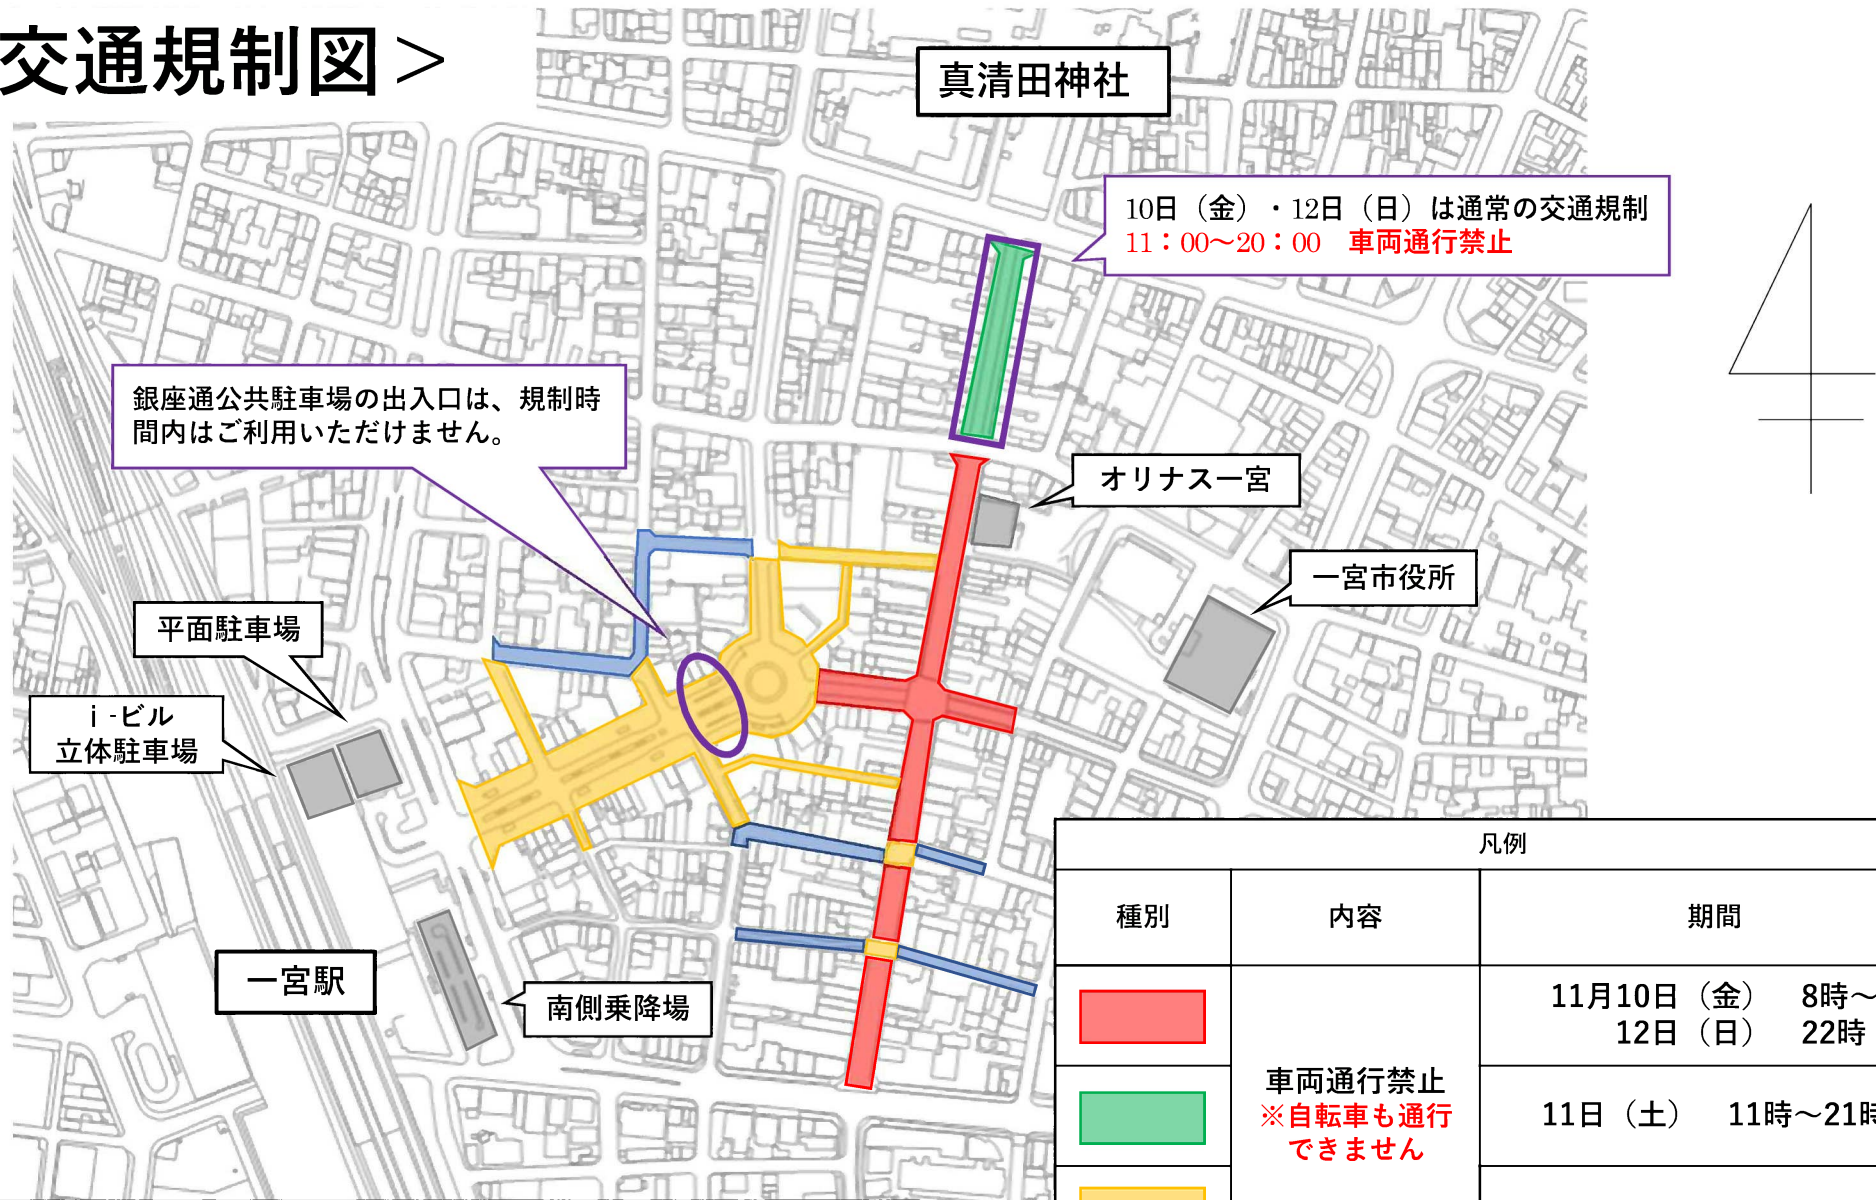

< 交通規制図 >

10日（金）・12日（日）は通常の交通規制
11：00～20：00 車両通行禁止

銀座通公共駐車場の出入口は、規制時間内はご利用いただけません。

平面駐車場

i-ビル
立体駐車場

一宮駅

南側乗降場

真清田神社

オリナス一宮

一宮市役所

一宮駅東側で車両の送迎等を行う際は、駅前広場南の「南側乗降場」、「平面駐車場・i-ビル立体駐車場（20分まで無料）」をご活用ください。

凡例		
種別	内容	期間
	車両通行禁止 ※自転車も通行 できません	11月10日（金） 8時～ 12日（日） 22時
		11日（土） 11時～21時
		11日（土） 9時～21時 12日（日） 9時～18時
	一方通行解除	