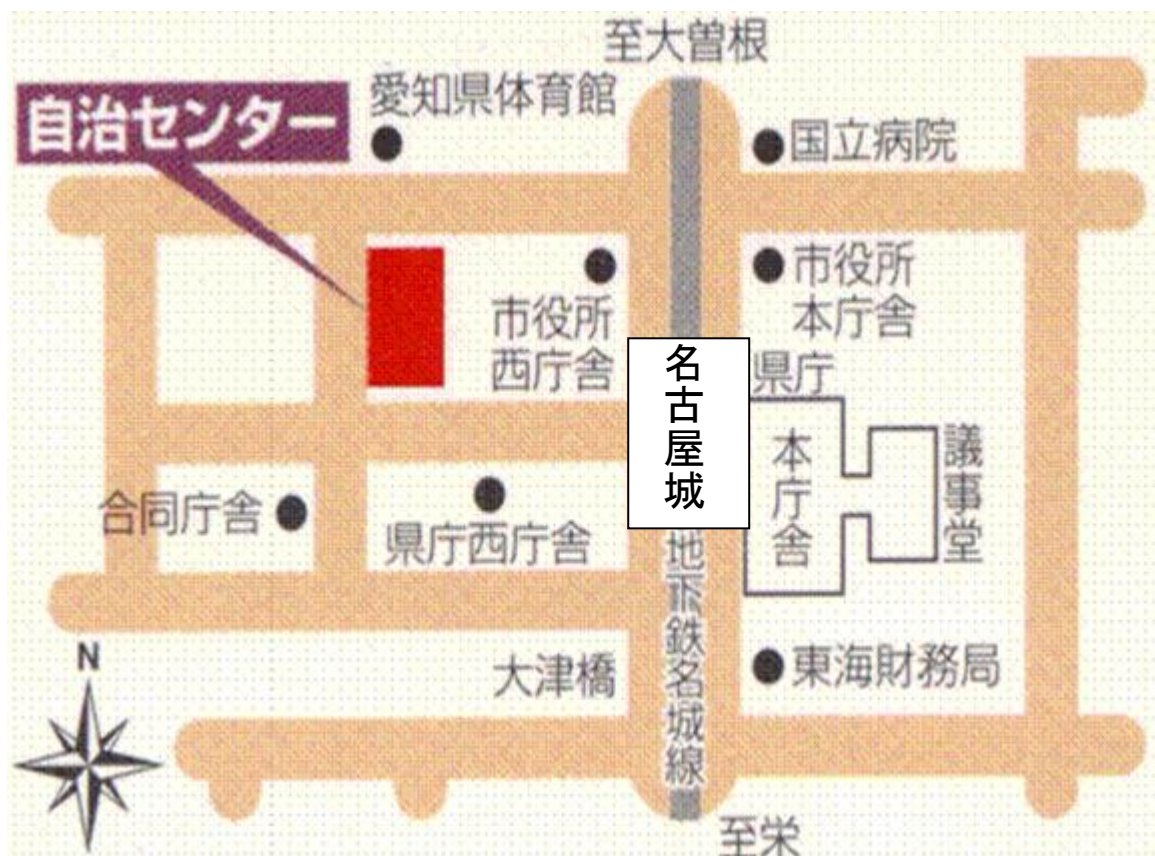

(会場案内図)

会 場 愛知県自治センター

1 2 階 会議室 E

アクセス 名古屋市営地下鉄名城線「名古屋城」駅から徒歩 3 分

○12 階 会議室 E 控室