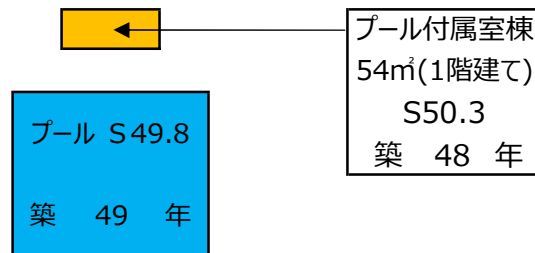

03 神山小学校

保有面積 7,573 m²

基準年：2023年

- 築60年以上
- 築50年以上築60年未満
- 築40年以上築50年未満
- プール