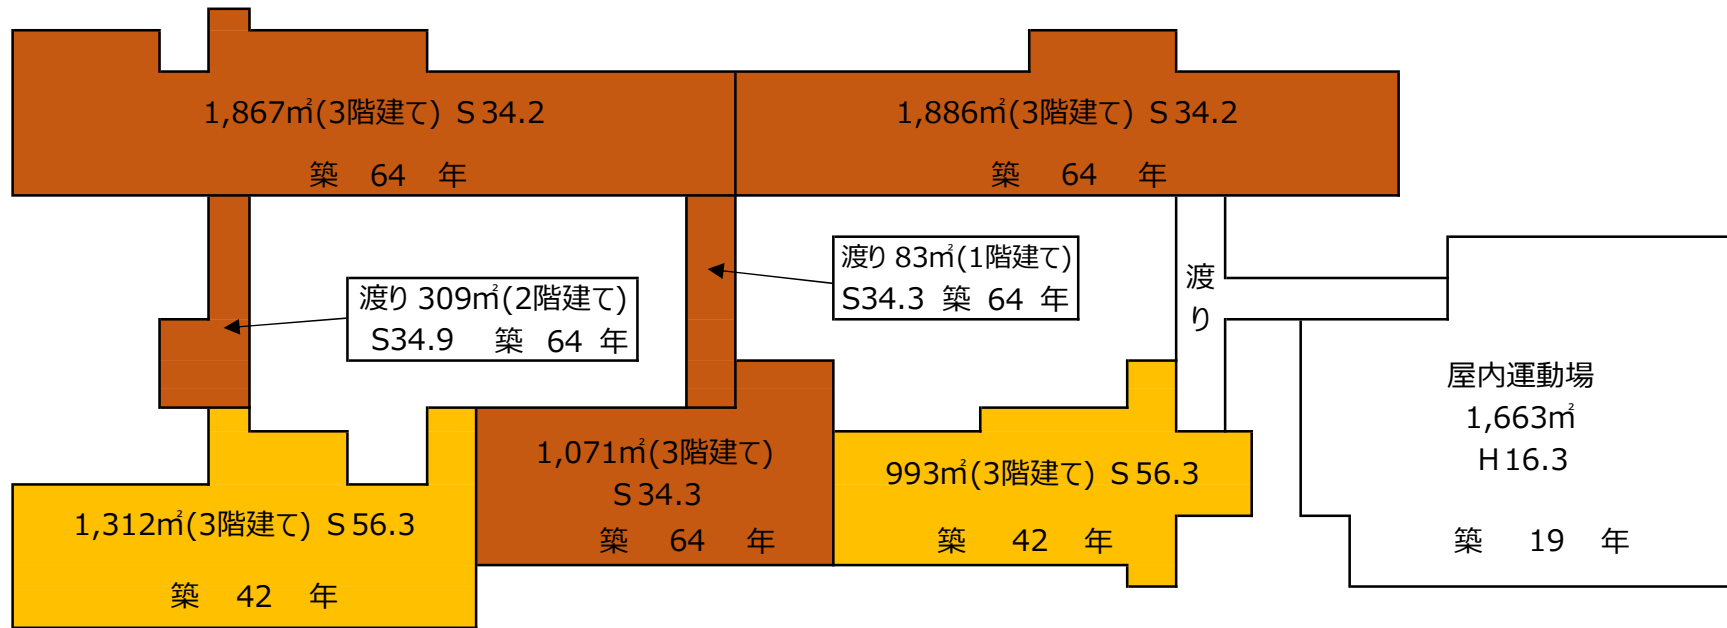

03 神山小学校

保有面積 7,573 m²

基準年：2023年

- 築60年以上
- 築50年以上築60年未満
- 築40年以上築50年未満
- プール