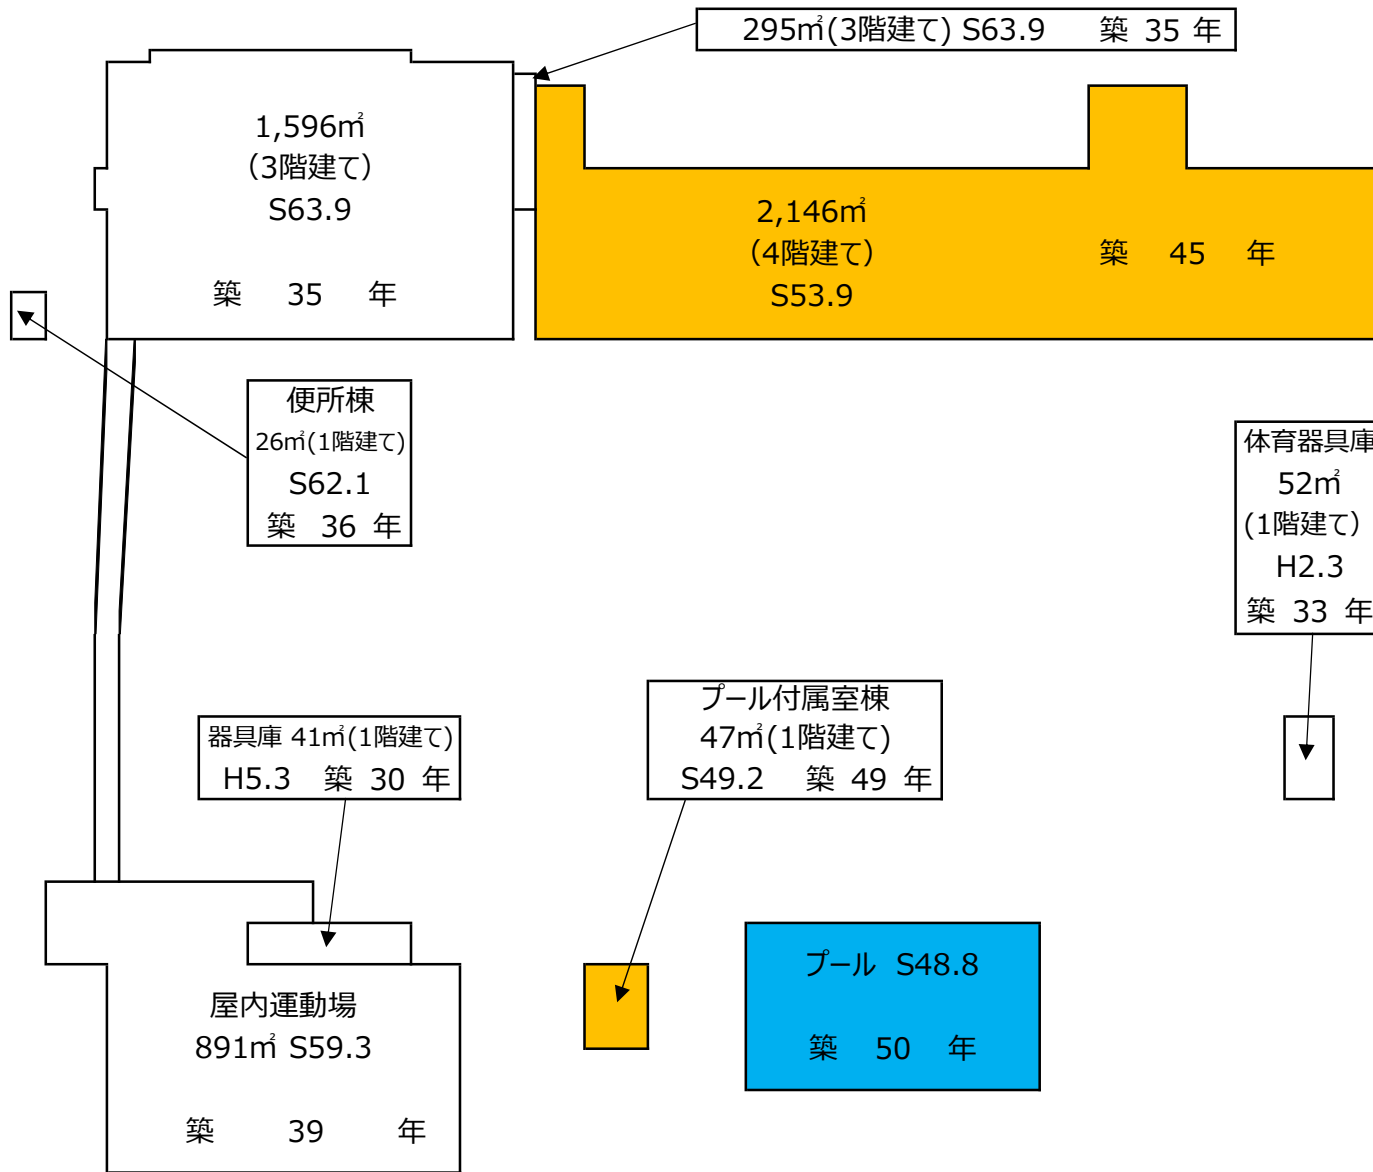

04 大志小学校

保有面積 4,115 m²

基準年：2023年

- 築60年以上
- 築50年以上築60年未満
- 築40年以上築50年未満
- プール