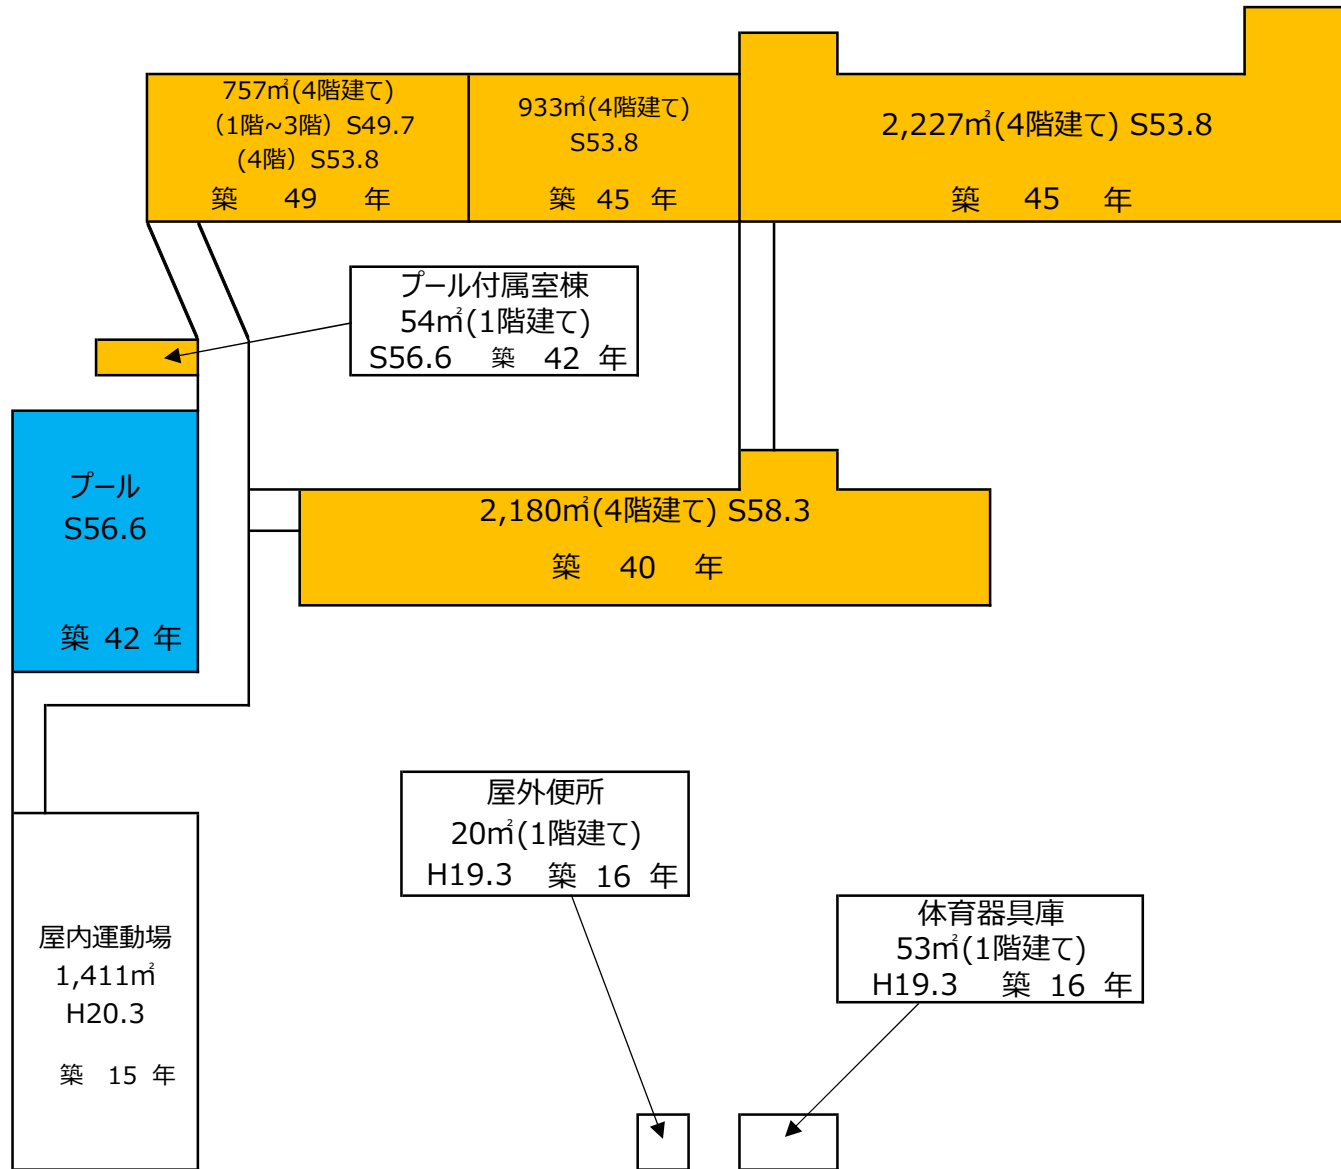

05 向山小学校

保有面積 6,170 m<sup>2</sup>

基準年：2023年

- 築60年以上
- 築50年以上築60年未満
- 築40年以上築50年未満
- プール