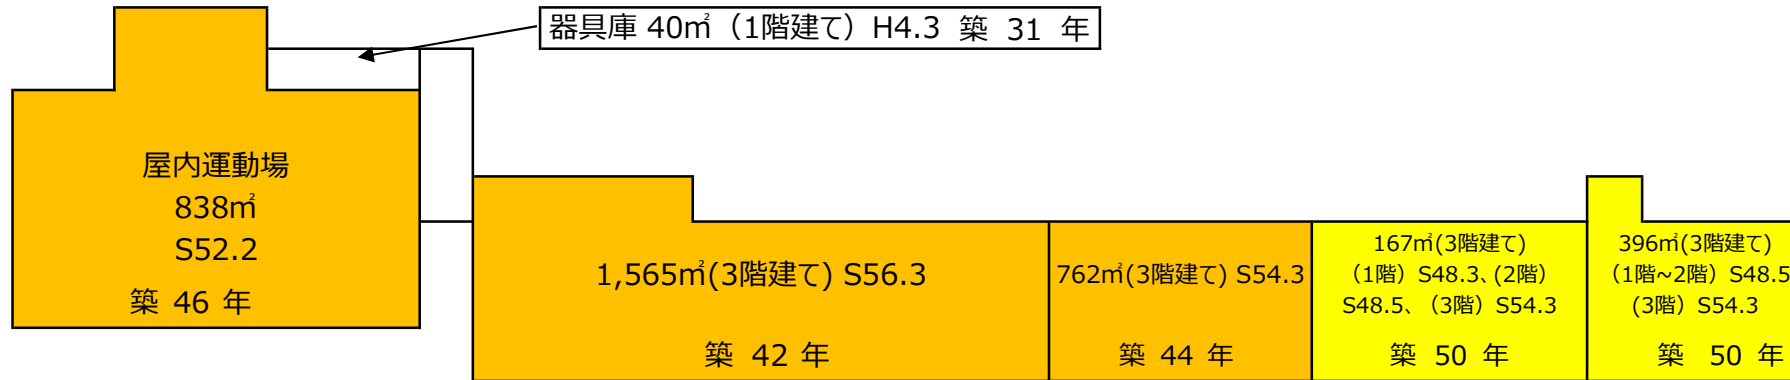

09 赤見小学校

保有面積 2,942 m²

基準年：2023年

- 築60年以上
- 築50年以上築60年未満
- 築40年以上築50年未満
- プール