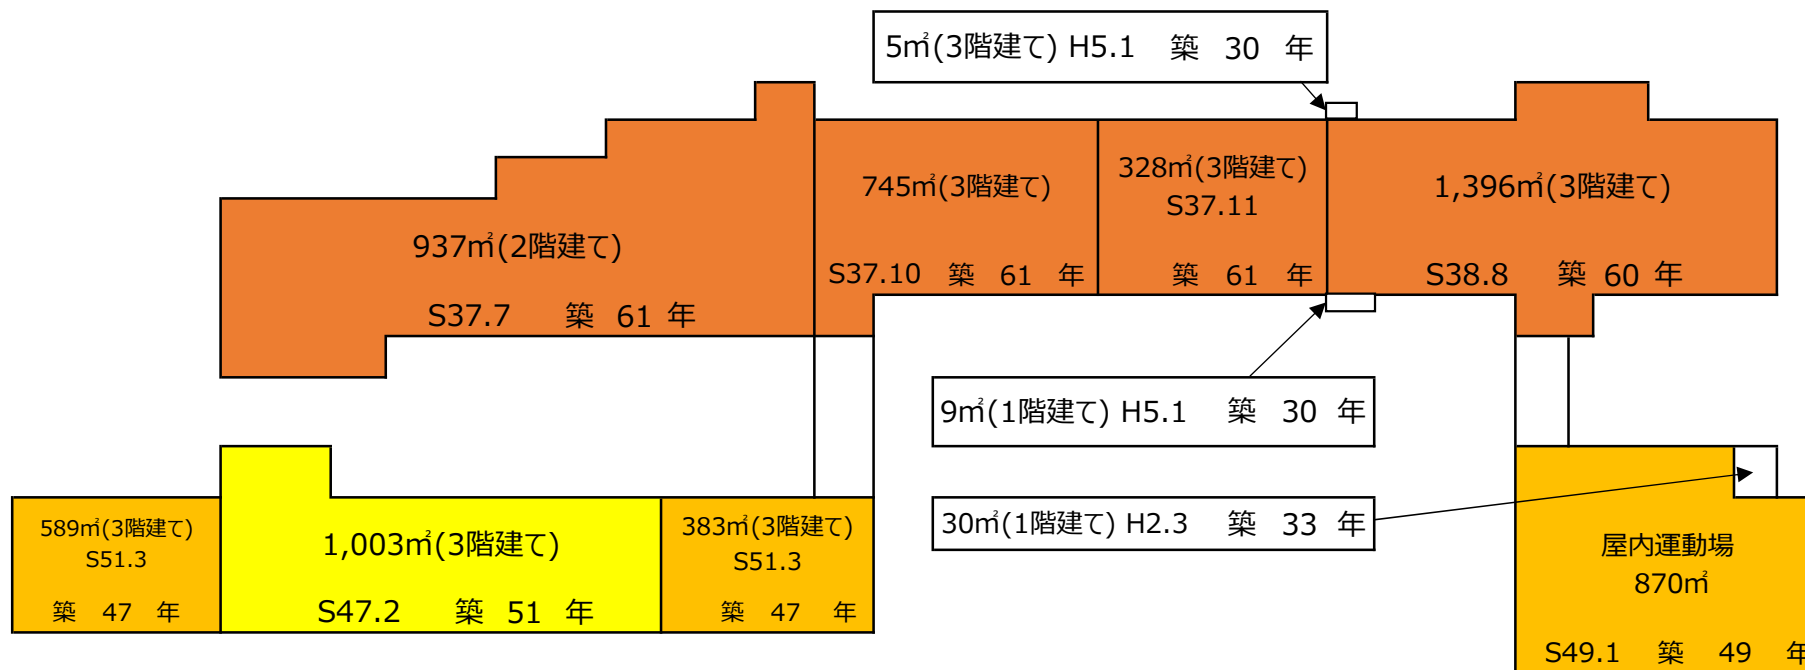

23 千秋小学校

保有面積 5,447 m<sup>2</sup>

基準年：2023年

プール附属室棟  
54m<sup>2</sup>  
(1階建て)  
S51.3  
築 47 年

体育器具庫  
52m<sup>2</sup>  
(1階建て)  
S51.3  
築 47 年

プール  
S50.7  
築 48 年

- 築60年以上
- 築50年以上築60年未満
- 築40年以上築50年未満
- プール