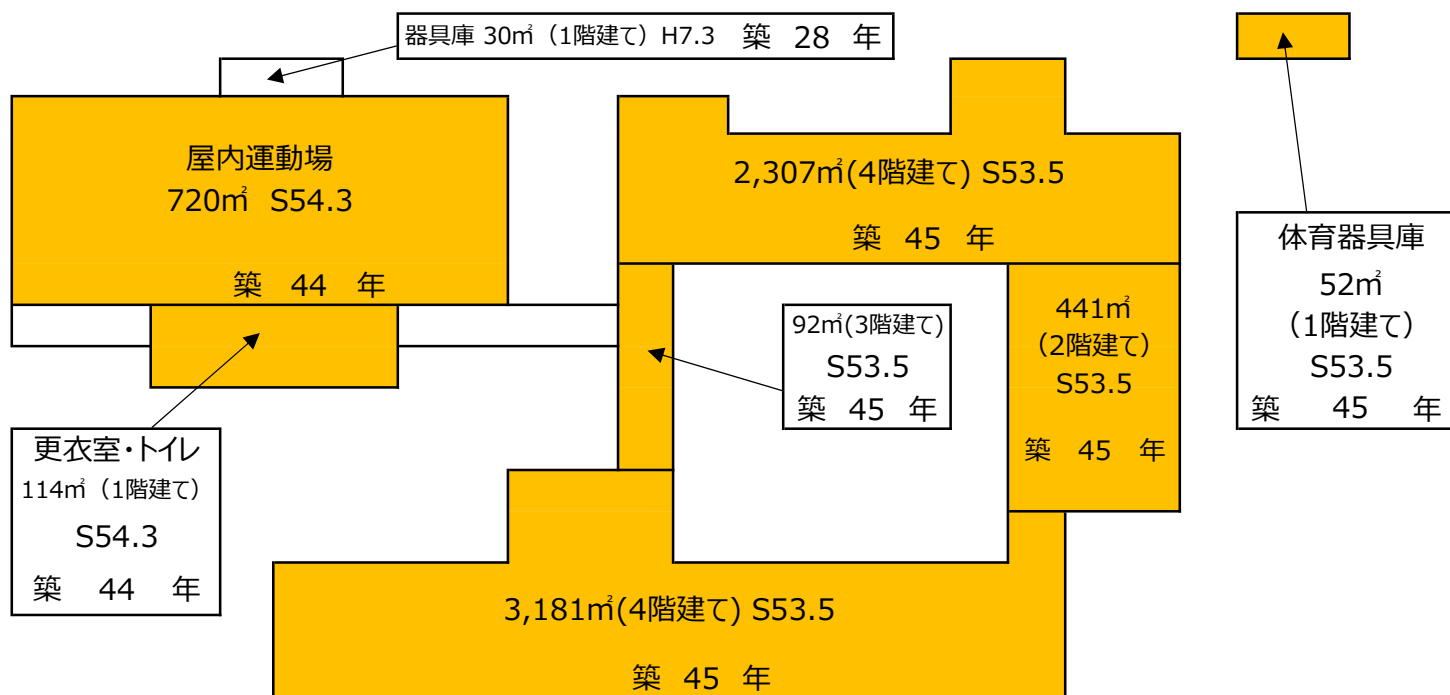

30 大和南小学校

保有面積 6,073 m²

基準年：2023年

- 築60年以上
- 築50年以上築60年未満
- 築40年以上築50年未満
- プール