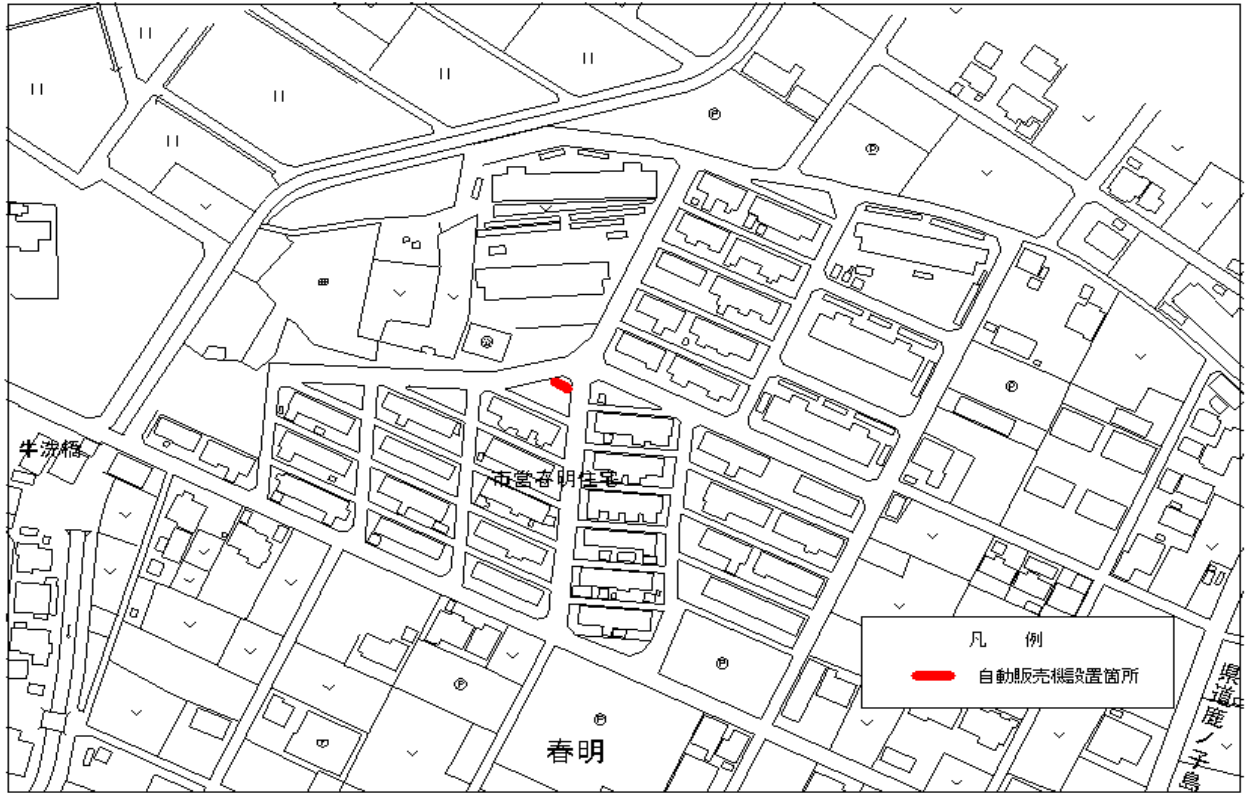

自動販売機設置場所（春明住宅）

1) 周辺の状況 一宮地域文化広場公園 北東 300m

2) 設置予定位置