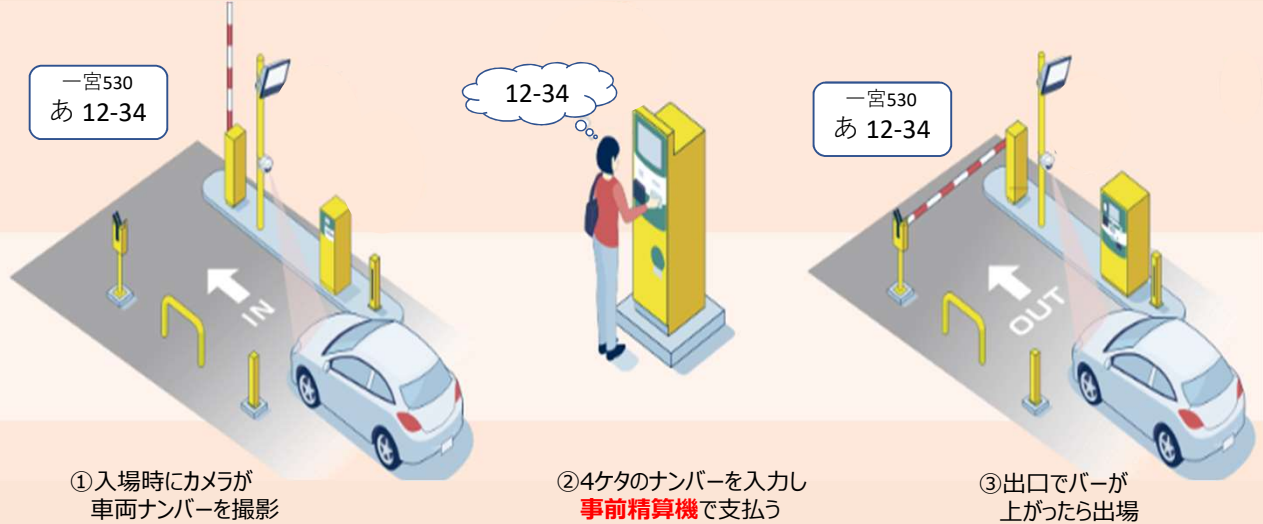

i-ビル駐車場が変わります！

(i-ビル立体駐車場・尾張一宮駅前駐車場)

*令和6年3月9日(土)予定

① チケット式からカメラ式へ

※車両ナンバーを読み取れなかった場合を除き、チケットは発行されません

② 図書館などの減免がQRコードへ

変更

事前精算機やアプリでの精算時にQRコードを読み取る

※QRコードは株式会社デンソーウェブの登録商標です。

③ 共通駐車券(100円券)の取扱いが変更

旧共通駐車券

新共通駐車券

旧共通駐車券が使えなくなります(市営地下駐車場等では引き続き使用可能)