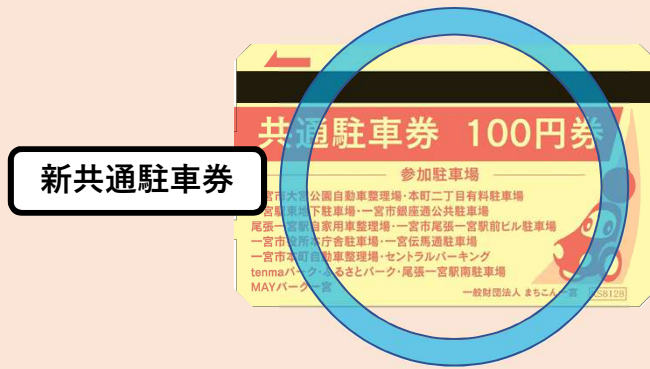

新共通駐車券

旧共通駐車券が使えなくなります(市営地下駐車場等では引き続き使用可能)