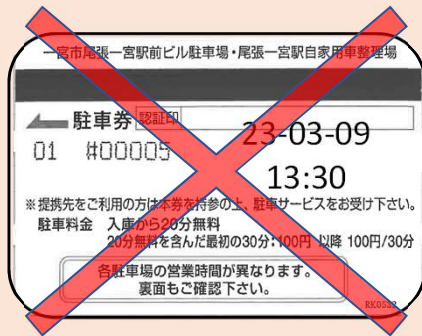

i-ビル駐車場が変わります！

(i-ビル立体駐車場・尾張一宮駅前駐車場)

*令和6年3月9日(土)予定

① チケット式からカメラ式へ

※車両ナンバーを読み取れなかった場合を除き、チケットは発行されません

② 図書館などの減免がQRコードへ

変更

事前精算機やアプリでの精算時にQRコードを読み取る

※QRコードは株式会社デンソーウェブの登録商標です。

③ 共通駐車券(100円券)の取扱いが変更

旧共通駐車券

新共通駐車券

旧共通駐車券が使えなくなります(市営地下駐車場等では引き続き使用可能)