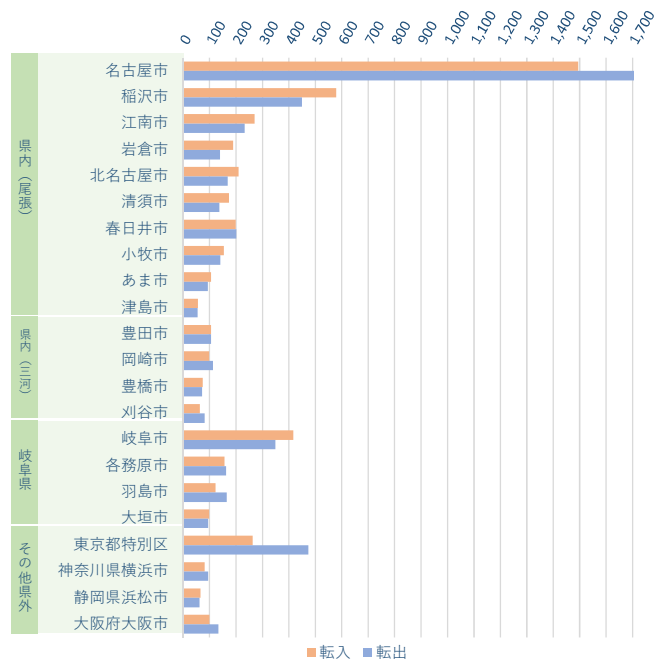

一宮市の人口 ①

【2026年5月1日現在】

人口	
総数	374,335 人 (前月比 -136)
男	182,630 人 (-41)
女	191,705 人 (-95)

前月1日からの増減		
人口増減	-136	社会増減 53
自然増減	-189	出生(+)
		死亡(-)
		転入(+)
		転出(-)

人口密度
3,289 人/km ² (市の面積: 113.82 km ²)
外国人人口
10,156 人 (+91)

世帯数
171,828 世帯 (+256)

● [前月1日からの増減]の転入・転出には、その他の増減(職権記載・職権消除など)を含む。

人口の年次推移

人口増減の年次推移

届出から見た一宮市の1日の動き (2025年)

転入・転出者 年齢別人口 (2025年)

転入者の前住所地・転出者の転出先の内訳 (2025年)

■ 前住所地 上位20市区町村		■ 転出先 上位20市区町村	
1	名古屋市	1,495	1,824
2	稲沢市	579	468
3	岐阜市	417	455
4	江南市	270	365
5	東京都特別区	263	287
6	北名古屋市	210	180
7	春日井市	199	165
8	岩倉市	189	158
9	清須市	173	153
10	各務原市	156	140
11	小牧市	154	136
12	羽島市	123	134
13	豊田市	106	126
14	あま市	106	119
15	大阪府大阪市	100	118
16	岡崎市	99	110
17	大垣市	98	89
18	神奈川県横浜市	81	86
19	豊橋市	74	72
20	安城市	70	66

- [届出から見た一宮市の1日の動き] の結婚・離婚件数は、一宮市が受理した届出件数で、市外在住者を含む。
- [転入・転出者 年齢別人口] 及び [転入者の前住所地・転出者の転出先の内訳] の転入者・転出者は、外国人住民・転出取消・職権消除等を除く。