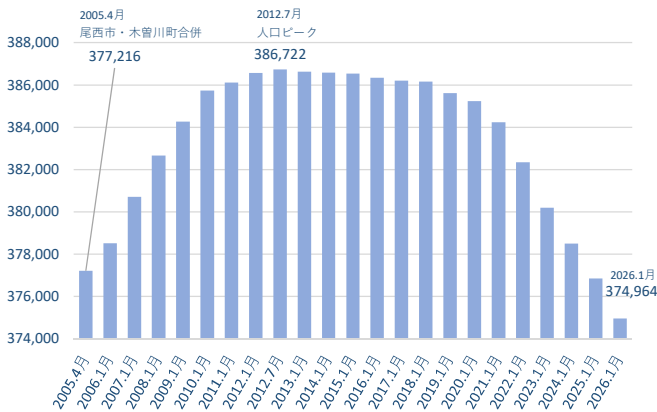

人口の年次推移

人口増減の年次推移

届出から見た一宮市の1日の動き (2025年)

転入・転出者 年齢別人口 (2025年)

転入者の前住所地・転出者の転出先の内訳 (2025年)

■ 前住所地 上位20市区町村		■ 転出先 上位20市区町村	
1	名古屋市	1,495	1,824
2	稲沢市	579	468
3	岐阜市	417	455
4	江南市	270	365
5	東京都特別区	263	287
6	北名古屋市	210	180
7	春日井市	199	165
8	岩倉市	189	158
9	清須市	173	153
10	各務原市	156	140
11	小牧市	154	136
12	羽島市	123	134
13	豊田市	106	126
14	あま市	106	119
15	大阪府大阪市	100	118
16	岡崎市	99	110
17	大垣市	98	89
18	神奈川県横浜市	81	86
19	豊橋市	74	72
20	安城市	70	66

- [届出から見た一宮市の1日の動き] の結婚・離婚件数は、一宮市が受理した届出件数で、市外在住者を含む。
- [転入・転出者 年齢別人口] 及び [転入者の前住所地・転出者の転出先の内訳] の転入者・転出者は、外国人住民・転出取消・職権消除等を除く。