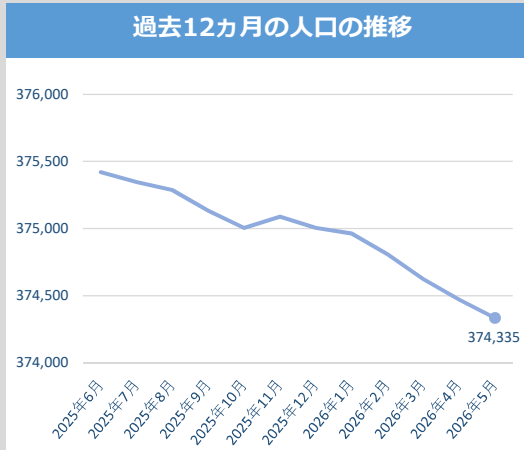

一宮市の人口 ①

【2026年5月1日現在】

人口	
総数	374,335 人 (前月比 -136)
男	182,630 人 (-41)
女	191,705 人 (-95)

前月1日からの増減		
人口増減	-136	社会増減 53
自然増減	-189	出生(+)
		死亡(-)
		転入(+)
		転出(-)

人口密度
3,289 人/km² (市の面積: 113.82 km²)
外国人人口
10,156 人 (+91)

世帯数
171,828 世帯 (+256)

● [前月1日からの増減]の転入・転出には、その他の増減(職権記載・職権消除など)を含む。