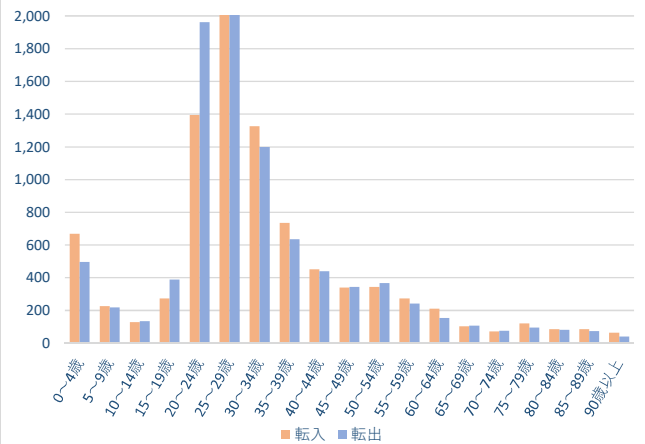

世帯数
171,828 世帯 (+256)

● [前月1日からの増減]の転入・転出には、その他の増減(職権記載・職権消除など)を含む。

人口の年次推移

人口増減の年次推移

届出から見た一宮市の1日の動き (2025年)

転入・転出者 年齢別人口 (2025年)

転入者の前住所地・転出者の転出先の内訳 (2025年)

■ 前住所地 上位20市区町村		■ 転出先 上位20市区町村	
1	名古屋市	1,495	1,824
2	稲沢市	579	468
3	岐阜市	417	455
4	江南市	270	365
5	東京都特別区	263	287
6	北名古屋市	210	180
7	春日井市	199	165
8	岩倉市	189	158
9	清須市	173	153
10	各務原市	156	140
11	小牧市	154	136
12	羽島市	123	134
13	豊田市	106	126
14	あま市	106	119
15	大阪府大阪市	100	118
16	岡崎市	99	110
17	大垣市	98	89
18	神奈川県横浜市	81	86
19	豊橋市	74	72
20	安城市	70	66

- [届出から見た一宮市の1日の動き] の結婚・離婚件数は、一宮市が受理した届出件数で、市外在住者を含む。
- [転入・転出者 年齢別人口] 及び [転入者の前住所地・転出者の転出先の内訳] の転入者・転出者は、外国人住民・転出取消・職権消除等を除く。