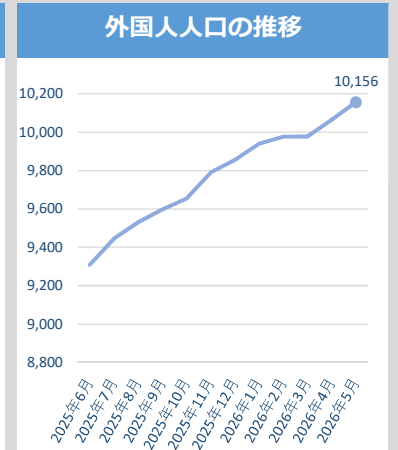

一宮市の人口 ①

【2026年5月1日現在】

人口	
総数	374,335 人 (前月比 -136)
男	182,630 人 (-41)
女	191,705 人 (-95)

前月1日からの増減		
人口増減	-136	社会増減 53
自然増減	-189	出生(+)
		死亡(-)
		転入(+)
		転出(-)

人口密度
3,289 人/km ² (市の面積: 113.82 km ²)
外国人人口
10,156 人 (+91)

世帯数
171,828 世帯 (+256)

● [前月1日からの増減]の転入・転出には、その他の増減(職権記載・職権消除など)を含む。

人口の年次推移

人口増減の年次推移

届出から見た一宮市の1日の動き (2025年)

転入・転出者 年齢別人口 (2025年)

転入者の前住所地・転出者の転出先の内訳 (2025年)

■ 前住所地 上位20市区町村		■ 転出先 上位20市区町村	
1	名古屋市	1,495	1,824
2	稲沢市	579	468
3	岐阜市	417	455
4	江南市	270	365
5	東京都特別区	263	287
6	北名古屋市	210	180
7	春日井市	199	165
8	岩倉市	189	158
9	清須市	173	153
10	各務原市	156	140
11	小牧市	154	136
12	羽島市	123	134
13	豊田市	106	126
14	あま市	106	119
15	大阪府大阪市	100	118
16	岡崎市	99	110
17	大垣市	98	89
18	神奈川県横浜市	81	86
19	豊橋市	74	72
20	安城市	70	66