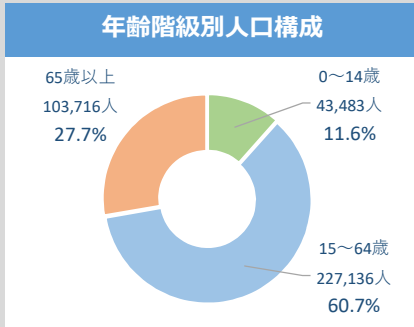

一宮市の人口 ①

【2026年5月1日現在】

人口	
総数	374,335 人 (前月比 -136)
男	182,630 人 (-41)
女	191,705 人 (-95)

前月1日からの増減		
人口増減	-136	社会増減 53
自然増減	-189	出生(+)
		死亡(-)
		転入(+)
		転出(-)

人口密度
3,289 人/km ² (市の面積: 113.82 km ²)
外国人人口
10,156 人 (+91)

世帯数
171,828 世帯 (+256)

● [前月1日からの増減]の転入・転出には、その他の増減(職権記載・職権消除など)を含む。

人口の年次推移

人口増減の年次推移

届出から見た一宮市の1日の動き (2025年)

転入・転出者 年齢別人口 (2025年)

転入者の前住所地・転出者の転出先の内訳 (2025年)

■ 前住所地 上位20市区町村		■ 転出先 上位20市区町村	
1	名古屋市	1,495	1,824
2	稲沢市	579	468
3	岐阜市	417	455
4	江南市	270	365
5	東京都特別区	263	287
6	北名古屋市	210	180
7	春日井市	199	165
8	岩倉市	189	158
9	清須市	173	153
10	各務原市	156	140
11	小牧市	154	136
12	羽島市	123	134
13	豊田市	106	126
14	あま市	106	119
15	大阪府大阪市	100	118
16	岡崎市	99	110
17	大垣市	98	89
18	神奈川県横浜市	81	86
19	豊橋市	74	72
20	安城市	70	66