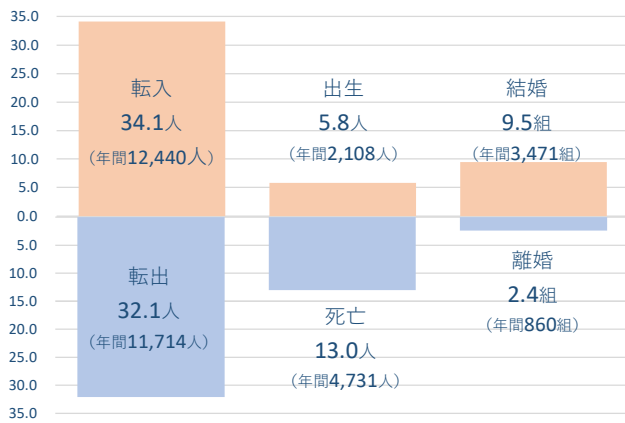

一宮市の人口 ①

【2026年5月1日現在】

人口	
総数	374,335 人 (前月比 -136)
男	182,630 人 (-41)
女	191,705 人 (-95)

前月1日からの増減		
人口増減	-136	社会増減 53
自然増減	-189	出生(+)
		死亡(-)
		転入(+)
		転出(-)

人口密度
3,289 人/km ² (市の面積: 113.82 km ²)
外国人人口
10,156 人 (+91)

世帯数
171,828 世帯 (+256)

● [前月1日からの増減]の転入・転出には、その他の増減(職権記載・職権消除など)を含む。

人口の年次推移

人口増減の年次推移

届出から見た一宮市の1日の動き (2025年)

転入・転出者 年齢別人口 (2025年)

転入者の前住所地・転出者の転出先の内訳 (2025年)

■ 前住所地 上位20市区町村		■ 転出先 上位20市区町村	
1	名古屋市	1,495	1,824
2	稲沢市	579	468
3	岐阜市	417	455
4	江南市	270	365
5	東京都特別区	263	287
6	北名古屋市	210	180
7	春日井市	199	165
8	岩倉市	189	158
9	清須市	173	153
10	各務原市	156	140
11	小牧市	154	136
12	羽島市	123	134
13	豊田市	106	126
14	あま市	106	119
15	大阪府大阪市	100	118
16	岡崎市	99	110
17	大垣市	98	89
18	神奈川県横浜市	81	86
19	豊橋市	74	72
20	安城市	70	66

- [届出から見た一宮市の1日の動き] の結婚・離婚件数は、一宮市が受理した届出件数で、市外在住者を含む。
- [転入・転出者 年齢別人口] 及び [転入者の前住所地・転出者の転出先の内訳] の転入者・転出者は、外国人住民・転出取消・職権消除等を除く。