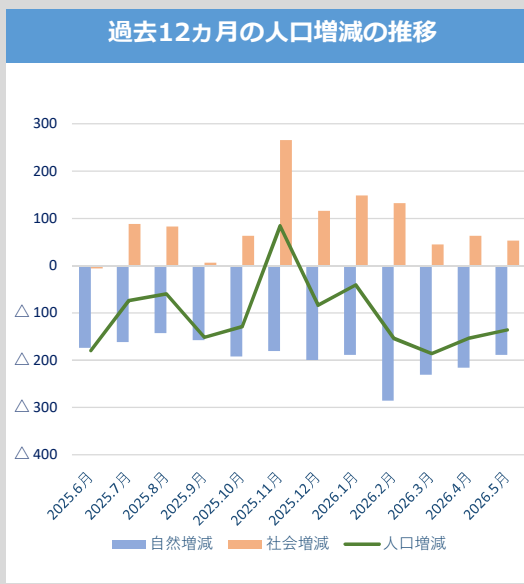

一宮市の人口 ①

【2026年5月1日現在】

人口	
総数	374,335 人 (前月比 -136)
男	182,630 人 (-41)
女	191,705 人 (-95)

前月1日からの増減		
人口増減	-136	社会増減 53
自然増減	-189	出生(+)
		死亡(-)
		転入(+)
		転出(-)

人口密度
3,289 人/km ² (市の面積: 113.82 km ²)
外国人人口
10,156 人 (+91)

世帯数
171,828 世帯 (+256)

● [前月1日からの増減]の転入・転出には、その他の増減(職権記載・職権消除など)を含む。

人口の年次推移

人口増減の年次推移

届出から見た一宮市の1日の動き (2025年)

転入・転出者 年齢別人口 (2025年)

転入者の前住所地・転出者の転出先の内訳 (2025年)

■ 前住所地 上位20市区町村		■ 転出先 上位20市区町村	
1	名古屋市	1,495	1,824
2	稲沢市	579	468
3	岐阜市	417	455
4	江南市	270	365
5	東京都特別区	263	287
6	北名古屋市	210	180
7	春日井市	199	165
8	岩倉市	189	158
9	清須市	173	153
10	各務原市	156	140
11	小牧市	154	136
12	羽島市	123	134
13	豊田市	106	126
14	あま市	106	119
15	大阪府大阪市	100	118
16	岡崎市	99	110
17	大垣市	98	89
18	神奈川県横浜市	81	86
19	豊橋市	74	72
20	安城市	70	66