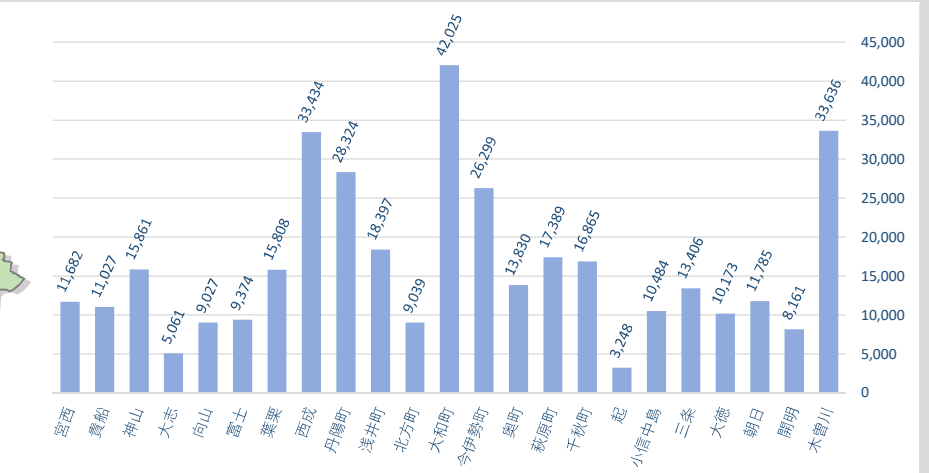

一宮市の人口 ①

【2026年5月1日現在】

人口	
総数	374,335 人 (前月比 -136)
男	182,630 人 (-41)
女	191,705 人 (-95)

前月1日からの増減		
人口増減	-136	社会増減 53
自然増減	-189	出生(+)
		死亡(-)
		転入(+)
		転出(-)

人口密度
3,289 人/km ² (市の面積: 113.82 km ²)
外国人人口
10,156 人 (+91)

世帯数
171,828 世帯 (+256)

● [前月1日からの増減]の転入・転出には、その他の増減(職権記載・職権消除など)を含む。

人口の年次推移

人口増減の年次推移

届出から見た一宮市の1日の動き (2025年)

転入・転出者 年齢別人口 (2025年)

転入者の前住所地・転出者の転出先の内訳 (2025年)

■ 前住所地 上位20市区町村		■ 転出先 上位20市区町村	
1	名古屋市	1,495	1,824
2	稲沢市	579	468
3	岐阜市	417	455
4	江南市	270	365
5	東京都特別区	263	287
6	北名古屋市	210	180
7	春日井市	199	165
8	岩倉市	189	158
9	清須市	173	153
10	各務原市	156	140
11	小牧市	154	136
12	羽島市	123	134
13	豊田市	106	126
14	あま市	106	119
15	大阪府大阪市	100	118
16	岡崎市	99	110
17	大垣市	98	89
18	神奈川県横浜市	81	86
19	豊橋市	74	72
20	安城市	70	66