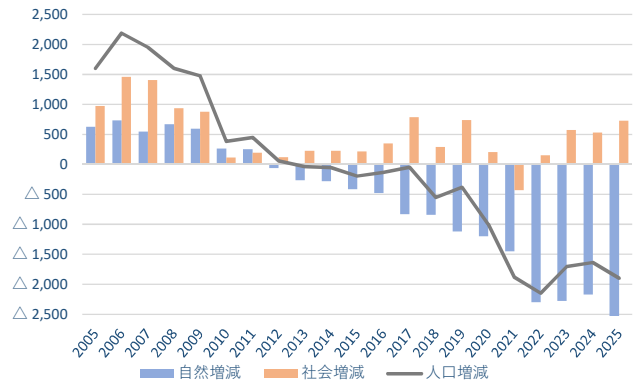

世帯数
171,828 世帯 (+256)

● [前月1日からの増減]の転入・転出には、その他の増減(職権記載・職権消除など)を含む。

人口の年次推移

人口増減の年次推移

届出から見た一宮市の1日の動き (2025年)

転入・転出者 年齢別人口 (2025年)

転入者の前住所地・転出者の転出先の内訳 (2025年)

■ 前住所地 上位20市区町村		■ 転出先 上位20市区町村	
1	名古屋市	1,495	1,824
2	稲沢市	579	468
3	岐阜市	417	455
4	江南市	270	365
5	東京都特別区	263	287
6	北名古屋市	210	180
7	春日井市	199	165
8	岩倉市	189	158
9	清須市	173	153
10	各務原市	156	140
11	小牧市	154	136
12	羽島市	123	134
13	豊田市	106	126
14	あま市	106	119
15	大阪府大阪市	100	118
16	岡崎市	99	110
17	大垣市	98	89
18	神奈川県横浜市	81	86
19	豊橋市	74	72
20	安城市	70	66