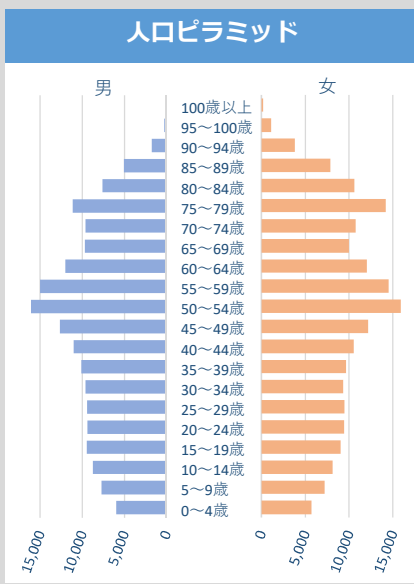

一宮市の人口 ①

【2026年5月1日現在】

人口	
総数	374,335 人 (前月比 -136)
男	182,630 人 (-41)
女	191,705 人 (-95)

前月1日からの増減		
人口増減	-136	社会増減 53
自然増減	-189	出生(+)
		死亡(-)
		転入(+)
		転出(-)

人口密度
3,289 人/km² (市の面積: 113.82 km²)
外国人人口
10,156 人 (+91)

世帯数
171,828 世帯 (+256)

● [前月1日からの増減]の転入・転出には、その他の増減(職権記載・職権消除など)を含む。