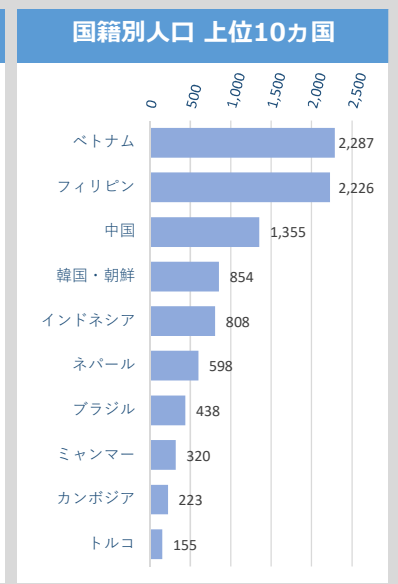

一宮市の人口 ①

【2026年5月1日現在】

人口	
総数	374,335 人 (前月比 -136)
男	182,630 人 (-41)
女	191,705 人 (-95)

前月1日からの増減		
人口増減	-136	社会増減 53
自然増減	-189	出生(+)
		死亡(-)
		転入(+)
		転出(-)

人口密度
3,289 人/km ² (市の面積: 113.82 km ²)
外国人人口
10,156 人 (+91)

世帯数
171,828 世帯 (+256)

● [前月1日からの増減]の転入・転出には、その他の増減(職権記載・職権消除など)を含む。

人口の年次推移

人口増減の年次推移

届出から見た一宮市の1日の動き (2025年)

転入・転出者 年齢別人口 (2025年)

転入者の前住所地・転出者の転出先の内訳 (2025年)

■ 前住所地 上位20市区町村		■ 転出先 上位20市区町村	
1	名古屋市	1,495	1,824
2	稲沢市	579	468
3	岐阜市	417	455
4	江南市	270	365
5	東京都特別区	263	287
6	北名古屋市	210	180
7	春日井市	199	165
8	岩倉市	189	158
9	清須市	173	153
10	各務原市	156	140
11	小牧市	154	136
12	羽島市	123	134
13	豊田市	106	126
14	あま市	106	119
15	大阪府大阪市	100	118
16	岡崎市	99	110
17	大垣市	98	89
18	神奈川県横浜市	81	86
19	豊橋市	74	72
20	安城市	70	66