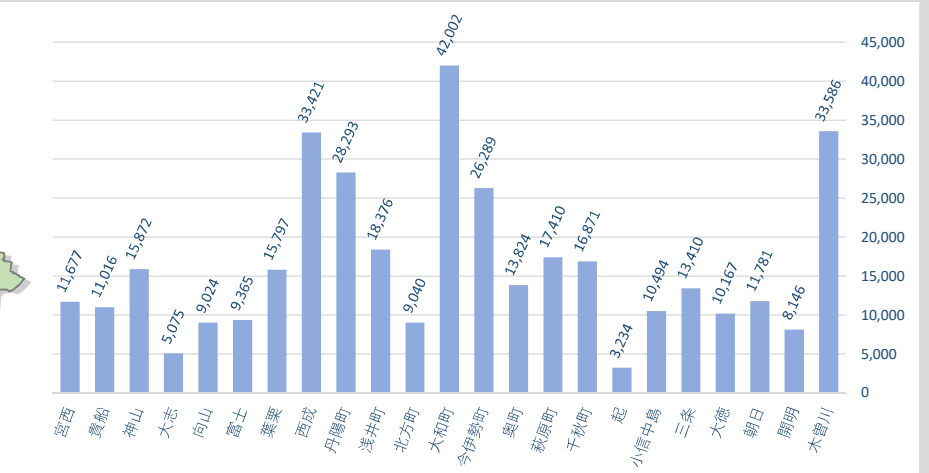

一宮市の人口 ①

【2026年6月1日現在】

人口		
総数	374,170 人	前月比 (-165)
男	182,542 人	(-88)
女	191,628 人	(-77)

前月1日からの増減		
人口増減	-165	
自然増減	-210	
社会増減	45	
出生(+)	159	転入(+)
死亡(-)	369	転出(-)
		888
		843

人口密度
3,287 人/km ²
(市の面積: 113.82 km ²)
外国人人口
10,240 人 (+84)

世帯数
171,891 世帯 (+63)

● [前月1日からの増減]の転入・転出には、その他の増減(職権記載・職権消除など)を含む。

人口の年次推移

人口増減の年次推移

届出から見た一宮市の1日の動き（2025年）

転入・転出者年齢別人口（2025年）

転入者の前住所地・転出者の転出先の内訳（2025年）

■ 前住所地 上位20市区町村		■ 転出先 上位20市区町村	
1	名古屋市	1,495	1,824
2	稲沢市	579	468
3	岐阜市	417	455
4	江南市	270	365
5	東京都特別区	263	287
6	北名古屋市	210	180
7	春日井市	199	165
8	岩倉市	189	158
9	清須市	173	153
10	各務原市	156	140
11	小牧市	154	136
12	羽島市	123	134
13	豊田市	106	126
14	あま市	106	119
15	大阪府大阪市	100	118
16	岡崎市	99	110
17	大垣市	98	89
18	神奈川県横浜市	81	86
19	豊橋市	74	72
20	安城市	70	66