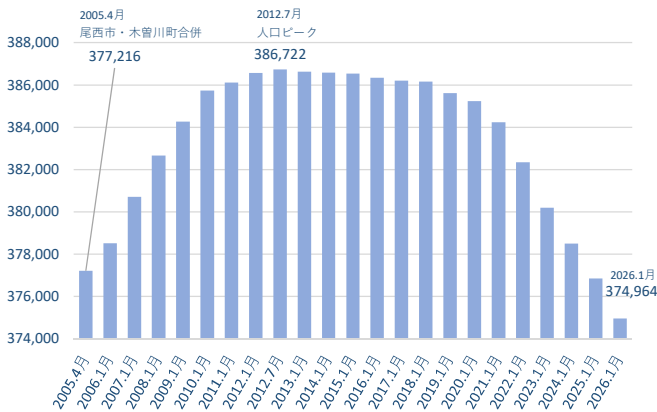

人口の年次推移

人口増減の年次推移

届出から見た一宮市の1日の動き（2025年）

転入・転出者年齢別人口（2025年）

転入者の前住所地・転出者の転出先の内訳（2025年）

■ 前住所地 上位20市区町村		■ 転出先 上位20市区町村	
1	名古屋市	1,495	1,824
2	稲沢市	579	468
3	岐阜市	417	455
4	江南市	270	365
5	東京都特別区	263	287
6	北名古屋市	210	180
7	春日井市	199	165
8	岩倉市	189	158
9	清須市	173	153
10	各務原市	156	140
11	小牧市	154	136
12	羽島市	123	134
13	豊田市	106	126
14	あま市	106	119
15	大阪府大阪市	100	118
16	岡崎市	99	110
17	大垣市	98	89
18	神奈川県横浜市	81	86
19	豊橋市	74	72
20	安城市	70	66

- [届出から見た一宮市の1日の動き] の結婚・離婚件数は、一宮市が受理した届出件数で、市外在住者を含む。
- [転入・転出者年齢別人口] 及び [転入者の前住所地・転出者の転出先の内訳] の転入者・転出者は、外国人住民・転出取消・職権消除等を除く。