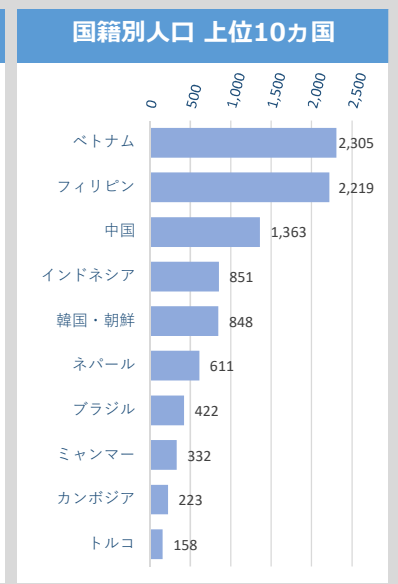

一宮市の人口 ①

【2026年6月1日現在】

人口		
総数	374,170 人	前月比 (-165)
男	182,542 人	(-88)
女	191,628 人	(-77)

前月1日からの増減		
人口増減	-165	
自然増減	-210	
社会増減	45	
出生(+)	159	転入(+)
死亡(-)	369	転出(-)
		888
		843

人口密度
3,287 人/km ²
(市の面積: 113.82 km ²)
外国人人口
10,240 人 (+84)

世帯数
171,891 世帯 (+63)

● [前月1日からの増減]の転入・転出には、その他の増減(職権記載・職権消除など)を含む。

人口の年次推移

人口増減の年次推移

届出から見た一宮市の1日の動き（2025年）

転入・転出者年齢別人口（2025年）

転入者の前住所地・転出者の転出先の内訳（2025年）

■ 前住所地 上位20市区町村		■ 転出先 上位20市区町村	
1	名古屋市	1,495	1,824
2	稲沢市	579	468
3	岐阜市	417	455
4	江南市	270	365
5	東京都特別区	263	287
6	北名古屋市	210	180
7	春日井市	199	165
8	岩倉市	189	158
9	清須市	173	153
10	各務原市	156	140
11	小牧市	154	136
12	羽島市	123	134
13	豊田市	106	126
14	あま市	106	119
15	大阪府大阪市	100	118
16	岡崎市	99	110
17	大垣市	98	89
18	神奈川県横浜市	81	86
19	豊橋市	74	72
20	安城市	70	66