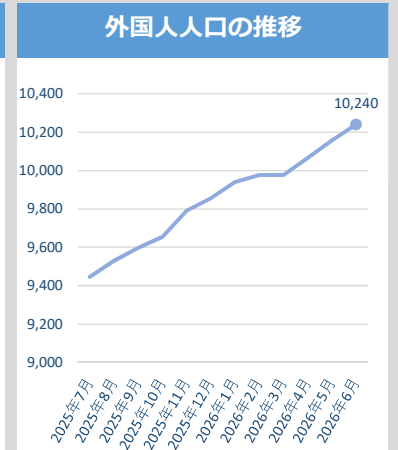

一宮市の人口 ①

【2026年6月1日現在】

人口		
総数	374,170 人	前月比 (-165)
男	182,542 人	(-88)
女	191,628 人	(-77)

前月1日からの増減		
人口増減	-165	
自然増減	-210	
社会増減	45	
出生(+)	159	転入(+)
死亡(-)	369	転出(-)
		888
		843

人口密度
3,287 人/km ²
(市の面積: 113.82 km ²)
外国人人口
10,240 人 (+84)

世帯数
171,891 世帯 (+63)

● [前月1日からの増減]の転入・転出には、その他の増減(職権記載・職権消除など)を含む。

人口の年次推移

人口増減の年次推移

届出から見た一宮市の1日の動き（2025年）

転入・転出者年齢別人口（2025年）

転入者の前住所地・転出者の転出先の内訳（2025年）

■ 前住所地 上位20市区町村		■ 転出先 上位20市区町村	
1	名古屋市	1,495	1,824
2	稲沢市	579	468
3	岐阜市	417	455
4	江南市	270	365
5	東京都特別区	263	287
6	北名古屋市	210	180
7	春日井市	199	165
8	岩倉市	189	158
9	清須市	173	153
10	各務原市	156	140
11	小牧市	154	136
12	羽島市	123	134
13	豊田市	106	126
14	あま市	106	119
15	大阪府大阪市	100	118
16	岡崎市	99	110
17	大垣市	98	89
18	神奈川県横浜市	81	86
19	豊橋市	74	72
20	安城市	70	66