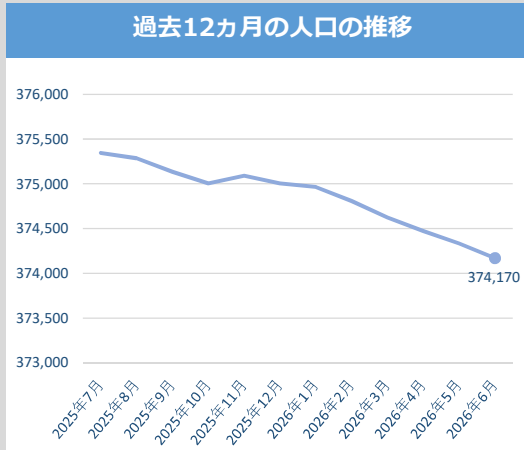

一宮市の人口 ①

【2026年6月1日現在】

人口		
総数	374,170 人	前月比 (-165)
男	182,542 人	(-88)
女	191,628 人	(-77)

前月1日からの増減		
人口増減	-165	
自然増減	-210	
社会増減	45	
出生(+)	159	転入(+)
死亡(-)	369	転出(-)
		888
		843

人口密度
3,287 人/km ²
(市の面積: 113.82 km ²)
外国人人口
10,240 人 (+84)

世帯数
171,891 世帯 (+63)

● [前月1日からの増減]の転入・転出には、その他の増減(職権記載・職権消除など)を含む。

人口の年次推移

人口増減の年次推移

届出から見た一宮市の1日の動き（2025年）

転入・転出者年齢別人口（2025年）

転入者の前住所地・転出者の転出先の内訳（2025年）

■ 前住所地 上位20市区町村		■ 転出先 上位20市区町村	
1	名古屋市	1,495	1,824
2	稲沢市	579	468
3	岐阜市	417	455
4	江南市	270	365
5	東京都特別区	263	287
6	北名古屋市	210	180
7	春日井市	199	165
8	岩倉市	189	158
9	清須市	173	153
10	各務原市	156	140
11	小牧市	154	136
12	羽島市	123	134
13	豊田市	106	126
14	あま市	106	119
15	大阪府大阪市	100	118
16	岡崎市	99	110
17	大垣市	98	89
18	神奈川県横浜市	81	86
19	豊橋市	74	72
20	安城市	70	66