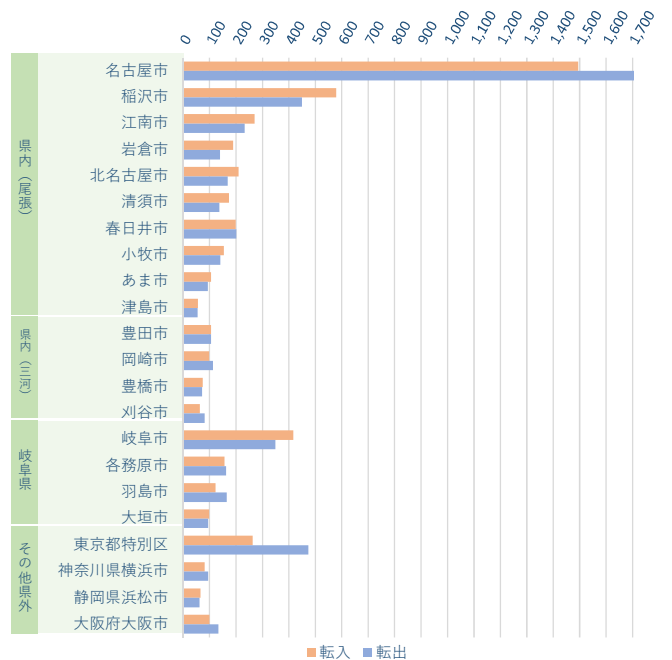

一宮市の人口 ①

【2026年6月1日現在】

人口		
総数	374,170 人	前月比 (-165)
男	182,542 人	(-88)
女	191,628 人	(-77)

前月1日からの増減		
人口増減	-165	
自然増減	-210	
社会増減	45	
出生(+)	159	転入(+)
死亡(-)	369	転出(-)
		888
		843

人口密度
3,287 人/km ²
(市の面積: 113.82 km ²)
外国人人口
10,240 人 (+84)

世帯数
171,891 世帯 (+63)

● [前月1日からの増減]の転入・転出には、その他の増減(職権記載・職権消除など)を含む。

人口の年次推移

人口増減の年次推移

届出から見た一宮市の1日の動き（2025年）

転入・転出者年齢別人口（2025年）

転入者の前住所地・転出者の転出先の内訳（2025年）

■ 前住所地 上位20市区町村		■ 転出先 上位20市区町村	
1	名古屋市	1,495	1,824
2	稲沢市	579	468
3	岐阜市	417	455
4	江南市	270	365
5	東京都特別区	263	287
6	北名古屋市	210	180
7	春日井市	199	165
8	岩倉市	189	158
9	清須市	173	153
10	各務原市	156	140
11	小牧市	154	136
12	羽島市	123	134
13	豊田市	106	126
14	あま市	106	119
15	大阪府大阪市	100	118
16	岡崎市	99	110
17	大垣市	98	89
18	神奈川県横浜市	81	86
19	豊橋市	74	72
20	安城市	70	66

- [届出から見た一宮市の1日の動き] の結婚・離婚件数は、一宮市が受理した届出件数で、市外在住者を含む。
- [転入・転出者年齢別人口] 及び [転入者の前住所地・転出者の転出先の内訳] の転入者・転出者は、外国人住民・転出取消・職権消除等を除く。