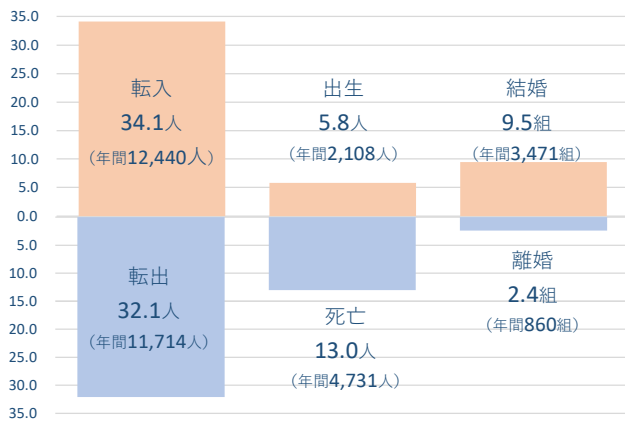

一宮市の人口 ①

【2026年6月1日現在】

人口		
総数	374,170 人	前月比 (-165)
男	182,542 人	(-88)
女	191,628 人	(-77)

前月1日からの増減		
人口増減	-165	
自然増減	-210	
社会増減	45	
出生(+)	159	転入(+)
死亡(-)	369	転出(-)
		888
		843

人口密度
3,287 人/km ²
(市の面積: 113.82 km ²)
外国人人口
10,240 人 (+84)

世帯数
171,891 世帯 (+63)

● [前月1日からの増減]の転入・転出には、その他の増減(職権記載・職権消除など)を含む。

人口の年次推移

人口増減の年次推移

届出から見た一宮市の1日の動き（2025年）

転入・転出者年齢別人口（2025年）

転入者の前住所地・転出者の転出先の内訳（2025年）

■ 前住所地 上位20市区町村		■ 転出先 上位20市区町村	
1	名古屋市	1,495	1,824
2	稲沢市	579	468
3	岐阜市	417	455
4	江南市	270	365
5	東京都特別区	263	287
6	北名古屋市	210	180
7	春日井市	199	165
8	岩倉市	189	158
9	清須市	173	153
10	各務原市	156	140
11	小牧市	154	136
12	羽島市	123	134
13	豊田市	106	126
14	あま市	106	119
15	大阪府大阪市	100	118
16	岡崎市	99	110
17	大垣市	98	89
18	神奈川県横浜市	81	86
19	豊橋市	74	72
20	安城市	70	66

- [届出から見た一宮市の1日の動き] の結婚・離婚件数は、一宮市が受理した届出件数で、市外在住者を含む。
- [転入・転出者年齢別人口] 及び [転入者の前住所地・転出者の転出先の内訳] の転入者・転出者は、外国人住民・転出取消・職権消除等を除く。