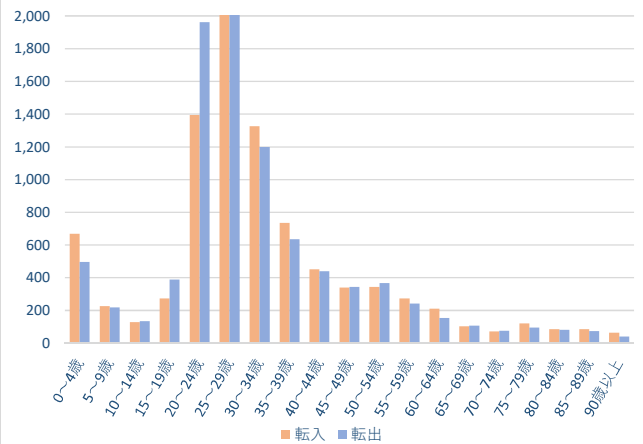

一宮市の人口 ①

【2026年6月1日現在】

人口		
総数	374,170 人	前月比 (-165)
男	182,542 人	(-88)
女	191,628 人	(-77)

前月1日からの増減		
人口増減	-165	
自然増減	-210	
社会増減	45	
出生(+)	159	転入(+)
死亡(-)	369	転出(-)
		888
		843

人口密度
3,287 人/km ²
(市の面積: 113.82 km ²)
外国人人口
10,240 人 (+84)

世帯数
171,891 世帯 (+63)

● [前月1日からの増減]の転入・転出には、その他の増減(職権記載・職権消除など)を含む。

人口の年次推移

人口増減の年次推移

届出から見た一宮市の1日の動き（2025年）

転入・転出者年齢別人口（2025年）

転入者の前住所地・転出者の転出先の内訳（2025年）

■ 前住所地 上位20市区町村		■ 転出先 上位20市区町村	
1	名古屋市	1,495	1,824
2	稲沢市	579	468
3	岐阜市	417	455
4	江南市	270	365
5	東京都特別区	263	287
6	北名古屋市	210	180
7	春日井市	199	165
8	岩倉市	189	158
9	清須市	173	153
10	各務原市	156	140
11	小牧市	154	136
12	羽島市	123	134
13	豊田市	106	126
14	あま市	106	119
15	大阪府大阪市	100	118
16	岡崎市	99	110
17	大垣市	98	89
18	神奈川県横浜市	81	86
19	豊橋市	74	72
20	安城市	70	66

- [届出から見た一宮市の1日の動き] の結婚・離婚件数は、一宮市が受理した届出件数で、市外在住者を含む。
- [転入・転出者年齢別人口] 及び [転入者の前住所地・転出者の転出先の内訳] の転入者・転出者は、外国人住民・転出取消・職権消除等を除く。