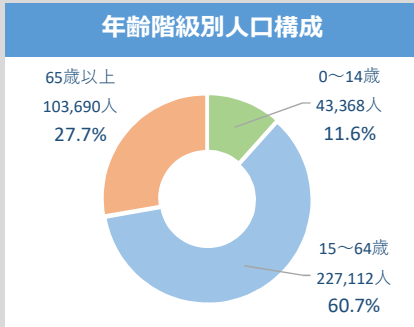

一宮市の人口 ①

【2026年6月1日現在】

人口		
総数	374,170 人	前月比 (-165)
男	182,542 人	(-88)
女	191,628 人	(-77)

前月1日からの増減		
人口増減	-165	
自然増減	-210	
社会増減	45	
出生(+)	159	転入(+)
死亡(-)	369	転出(-)
		888
		843

人口密度
3,287 人/km ²
(市の面積: 113.82 km ²)
外国人人口
10,240 人 (+84)

世帯数
171,891 世帯 (+63)

● [前月1日からの増減]の転入・転出には、その他の増減(職権記載・職権消除など)を含む。

人口の年次推移

人口増減の年次推移

届出から見た一宮市の1日の動き（2025年）

転入・転出者年齢別人口（2025年）

転入者の前住所地・転出者の転出先の内訳（2025年）

■ 前住所地 上位20市区町村		■ 転出先 上位20市区町村	
1	名古屋市	1,495	1,824
2	稲沢市	579	468
3	岐阜市	417	455
4	江南市	270	365
5	東京都特別区	263	287
6	北名古屋市	210	180
7	春日井市	199	165
8	岩倉市	189	158
9	清須市	173	153
10	各務原市	156	140
11	小牧市	154	136
12	羽島市	123	134
13	豊田市	106	126
14	あま市	106	119
15	大阪府大阪市	100	118
16	岡崎市	99	110
17	大垣市	98	89
18	神奈川県横浜市	81	86
19	豊橋市	74	72
20	安城市	70	66