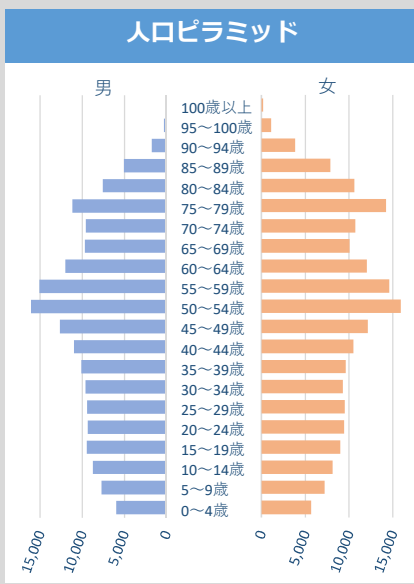

一宮市の人口 ①

【2026年6月1日現在】

人口		
総数	374,170 人	前月比 (-165)
男	182,542 人	(-88)
女	191,628 人	(-77)

前月1日からの増減		
人口増減	-165	
自然増減	-210	
社会増減	45	
出生(+)	159	転入(+)
死亡(-)	369	転出(-)
		888
		843

人口密度
3,287 人/km²
(市の面積: 113.82 km²)
外国人人口
10,240 人 (+84)

世帯数
171,891 世帯 (+63)

● [前月1日からの増減]の転入・転出には、その他の増減(職権記載・職権消除など)を含む。