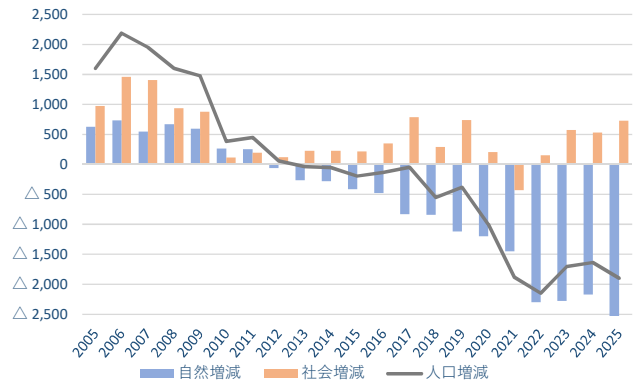

世帯数
171,891 世帯 (+63)

● [前月1日からの増減]の転入・転出には、その他の増減(職権記載・職権消除など)を含む。

人口の年次推移

人口増減の年次推移

届出から見た一宮市の1日の動き（2025年）

転入・転出者年齢別人口（2025年）

転入者の前住所地・転出者の転出先の内訳（2025年）

■ 前住所地 上位20市区町村		■ 転出先 上位20市区町村	
1	名古屋市	1,495	1,824
2	稲沢市	579	468
3	岐阜市	417	455
4	江南市	270	365
5	東京都特別区	263	287
6	北名古屋市	210	180
7	春日井市	199	165
8	岩倉市	189	158
9	清須市	173	153
10	各務原市	156	140
11	小牧市	154	136
12	羽島市	123	134
13	豊田市	106	126
14	あま市	106	119
15	大阪府大阪市	100	118
16	岡崎市	99	110
17	大垣市	98	89
18	神奈川県横浜市	81	86
19	豊橋市	74	72
20	安城市	70	66