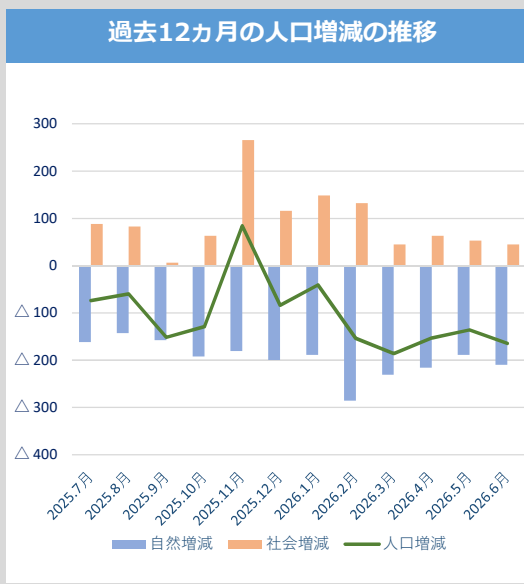

一宮市の人口 ①

【2026年6月1日現在】

人口		
総数	374,170 人	前月比 (-165)
男	182,542 人	(-88)
女	191,628 人	(-77)

前月1日からの増減		
人口増減	-165	
自然増減	-210	
社会増減	45	
出生(+)	159	転入(+)
死亡(-)	369	転出(-)
		888
		843

人口密度
3,287 人/km ²
(市の面積: 113.82 km ²)
外国人人口
10,240 人 (+84)

世帯数
171,891 世帯 (+63)

● [前月1日からの増減]の転入・転出には、その他の増減(職権記載・職権消除など)を含む。

人口の年次推移

人口増減の年次推移

届出から見た一宮市の1日の動き（2025年）

転入・転出者年齢別人口（2025年）

転入者の前住所地・転出者の転出先の内訳（2025年）

■ 前住所地 上位20市区町村		■ 転出先 上位20市区町村	
1	名古屋市	1,495	1,824
2	稲沢市	579	468
3	岐阜市	417	455
4	江南市	270	365
5	東京都特別区	263	287
6	北名古屋市	210	180
7	春日井市	199	165
8	岩倉市	189	158
9	清須市	173	153
10	各務原市	156	140
11	小牧市	154	136
12	羽島市	123	134
13	豊田市	106	126
14	あま市	106	119
15	大阪府大阪市	100	118
16	岡崎市	99	110
17	大垣市	98	89
18	神奈川県横浜市	81	86
19	豊橋市	74	72
20	安城市	70	66