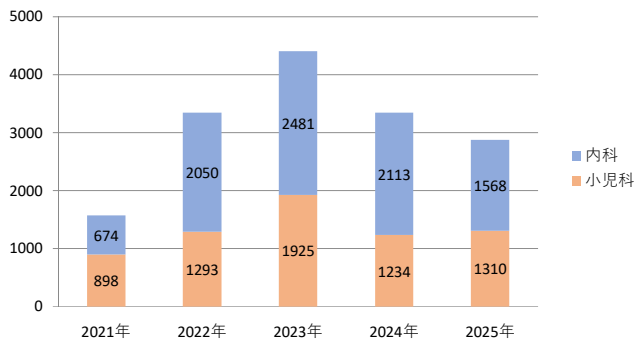

一宮市休日急病診療所・口腔衛生センター

休日急病診療所患者数の推移

口腔衛生センター患者数の推移

休日急病診療所患者数の推移(月別)

口腔衛生センター患者数の推移(月別)