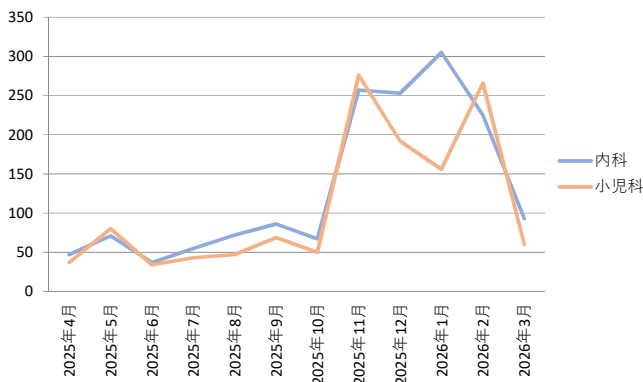

一宮市休日急病診療所・口腔衛生センター

休日急病診療所患者数の推移

口腔衛生センター患者数の推移

休日急病診療所患者数の推移(月別)

口腔衛生センター患者数の推移(月別)