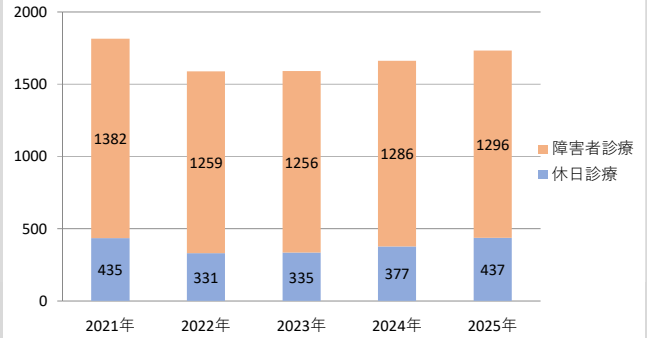

一宮市休日急病診療所・口腔衛生センター

休日急病診療所患者数の推移

口腔衛生センター患者数の推移

休日急病診療所患者数の推移(月別)

口腔衛生センター患者数の推移(月別)