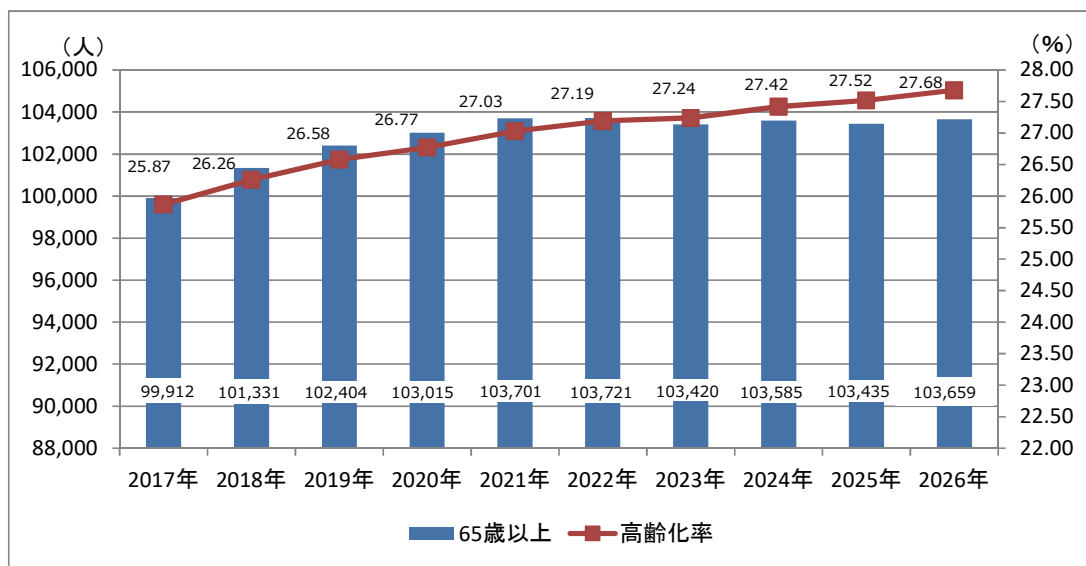

一宮市

高齢者人口等資料

2026年4月1日現在

高年福祉課

高齢化率の推移

| | 人 口 | 65歳以上人口 | 高齢化率 |
|-----------|---------|---------|------|
| | 人 | 人 | % |
| 2017年4月1日 | 386,105 | 99,912 | 25.9 |
| 2018年4月1日 | 385,777 | 101,331 | 26.3 |
| 2019年4月1日 | 385,160 | 102,404 | 26.6 |
| 2020年4月1日 | 384,790 | 103,015 | 26.8 |
| 2021年4月1日 | 383,582 | 103,701 | 27.0 |
| 2022年4月1日 | 381,366 | 103,721 | 27.2 |
| 2023年4月1日 | 379,538 | 103,420 | 27.2 |
| 2024年4月1日 | 377,661 | 103,585 | 27.4 |
| 2025年4月1日 | 375,827 | 103,435 | 27.5 |
| 2026年4月1日 | 374,471 | 103,659 | 27.7 |

60歳以上年齢別比率

(2026年4月1日現在)

| 60歳以上 | 比率 | 65歳以上 | 比率 | 70歳以上 | 比率 |
|---------|------|---------|----------------|--------|------|
| 人 | % | 人 | % | 人 | % |
| 127,706 | 34.1 | 103,659 | 27.7 (高齢化率) | 84,024 | 22.4 |