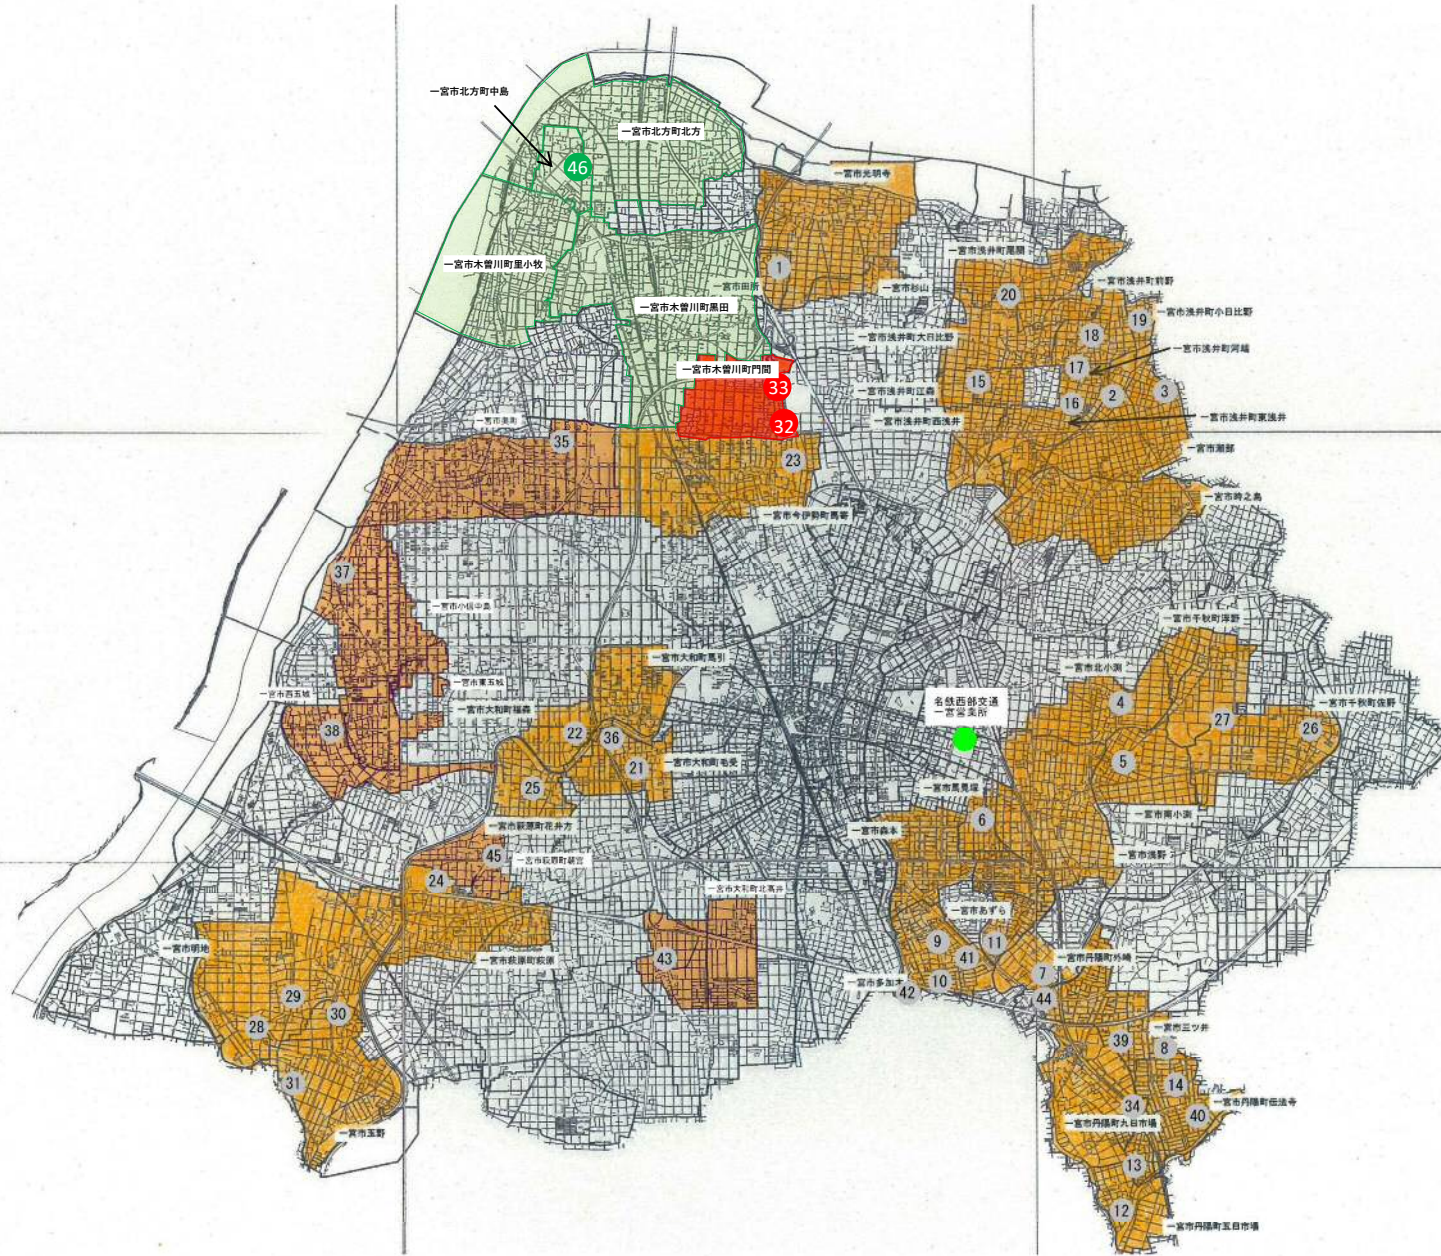

停留所現況

位置図

主なコース

一宮市 i-バスミニ営業区域図

NO	i-バスミニ停留所名
1	田所公民館
2	瀬部中島公民館
3	上之郷公民館
4	北小淵公民館
5	南小淵公民館
6	馬見塚六所神社
7	外崎公民館
8	稲荷三ツ井公民館
9	多加木記念館公民館
10	多加木公園
11	南あずら住宅集会所
12	五日市場公民館
13	伝法寺本郷公民館
14	伝法寺新田公民館
15	江森公民館
16	柳下集会所
17	勝宝寺
18	小日比野新田公民館
19	宝生町公民館
20	尾関公民館
21	毛受公民館
22	福森公民館
23	山之小路公民館
24	レインボー2西
25	花井方
26	千秋郵便局
27	千秋団地集会所
28	下端地藏堂
29	下阿古井公民館
30	塚原公民館
31	平公民館
32	門間公民館
33	八幡公民館
34	伝法寺本郷北
35	奥町公園
36	毛受住宅集会所
37	小信地藏尊
38	尾西スポーツセンター
39	三ツ井公園
40	念佛公園
41	秋葉公園
42	油田公園
43	北高井公民館
44	丹陽町出張所
45	レインボー萩原
46	中島

凡例

- 新設営業区域
- 廃止営業区域
- 既設営業区域
- 新設乗降地点
- 廃止乗降地点
- 既設乗降地点