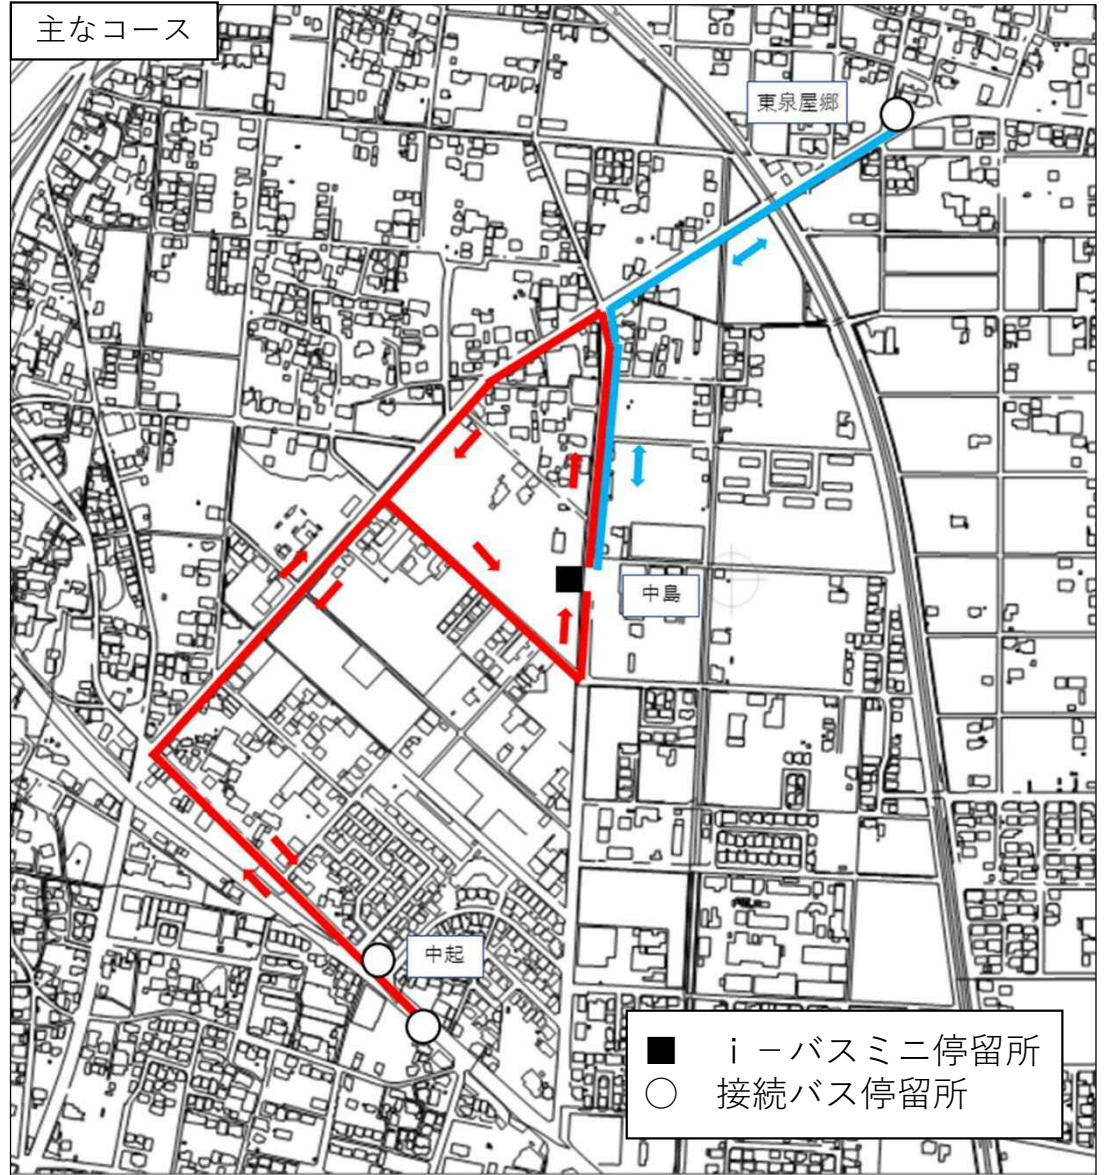

iーバスミニ 中島停留所 時刻表・位置図・コース

時刻表

【平日】 【土・休日】

■往路 iーバスミニ「中島」⇒ iーバス木曾川・北方コース「東泉屋郷」

	1便	2便	3便	4便	5便
中島停留所 発	7:45	10:37	12:52	15:17	17:47
東泉屋郷停留所 着	7:48	10:40	12:55	15:20	17:50
【参考】東泉屋郷停留所バス発車時刻	7:51	10:43	12:58	15:23	17:53

■復路 iーバス木曾川・北方コース「東泉屋郷」⇒ iーバスミニ「中島」

	1便	2便	3便	4便	5便
【参考】東泉屋郷停留所バス到着時刻	7:51	10:43	12:58	15:23	17:53
東泉屋郷停留所 発	8:01	10:53	13:08	15:33	18:03
中島停留所 着	8:04	10:56	13:11	15:36	18:06

iーバス「中起」停留所 行

【平日】 【土・休日】

■往路 iーバスミニ「中島」⇒ iーバス木曾川・北方コース（イオンモール木曾川西方面）「中起」

	1便	2便	3便	4便
中島停留所 発	9:08	11:35	13:50	16:15
中起停留所 着	9:11	11:38	13:53	16:18
【参考】中起停留所バス発車時刻	9:14	11:41	13:56	16:21

■復路 iーバス木曾川・北方コース（JR木曾川駅方面）「中起」⇒ iーバスミニ「中島」

	1便	2便	3便	4便
【参考】中起停留所バス到着時刻	9:51	12:06	14:31	17:01
中起停留所 発	10:01	12:16	14:41	17:11
中島停留所 着	10:04	12:16	14:41	17:11

停留所現況

位置図

主なコース

一宮市 i-バスミニ営業区域図

NO	i-バスミニ停留所名
1	田所公民館
2	瀬部中島公民館
3	上之郷公民館
4	北小淵公民館
5	南小淵公民館
6	馬見塚六所神社
7	外崎公民館
8	稲荷三ツ井公民館
9	多加木記念館公民館
10	多加木公園
11	南あずら住宅集会所
12	五日市場公民館
13	伝法寺本郷公民館
14	伝法寺新田公民館
15	江森公民館
16	柳下集会所
17	勝宝寺
18	小日比野新田公民館
19	宝生町公民館
20	尾関公民館
21	毛受公民館
22	福森公民館
23	山之小路公民館
24	レインボー2西
25	花井方
26	千秋郵便局
27	千秋団地集会所
28	下端地藏堂
29	下阿古井公民館
30	塚原公民館
31	平公民館
32	門間公民館
33	八幡公民館
34	伝法寺本郷北
35	奥町公園
36	毛受住宅集会所
37	小信地藏尊
38	尾西スポーツセンター
39	三ツ井公園
40	念佛公園
41	秋葉公園
42	油田公園
43	北高井公民館
44	丹陽町出張所
45	レインボー萩原
46	中島