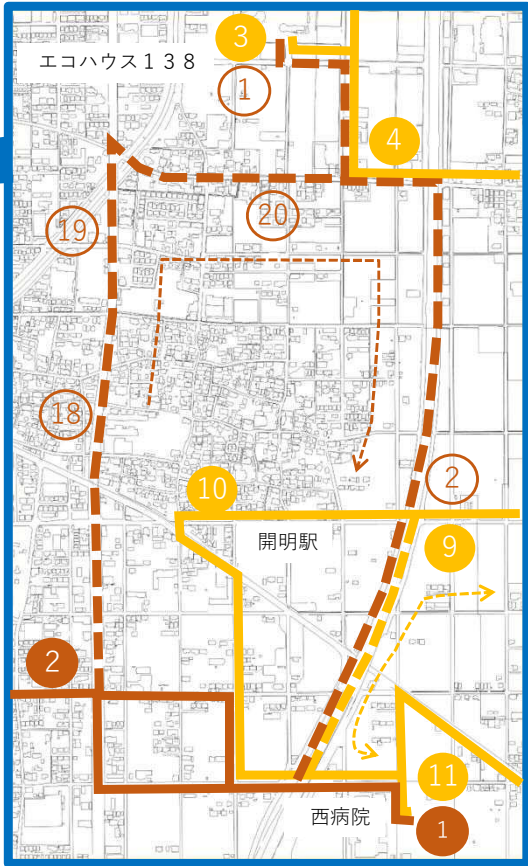

i-バス 一宮コース、尾西北 ルート変更 (案)

変更概要

運行時間
 一宮 市民病院行 51分 → 51分
 木曾川庁舎行 52分 → 55分
 尾西北 50分 → 40分

変更予定日 2026年10月1日予定

【設定ルートの安全性等】
 一宮警察署への確認済
 道路管理者への確認済

【新停留所設置場所】
 地先地権者からの同意済

- 変更後ルート
- 廃止区間
- 変更後バス停
- 廃止バス停
- 廃止バス停