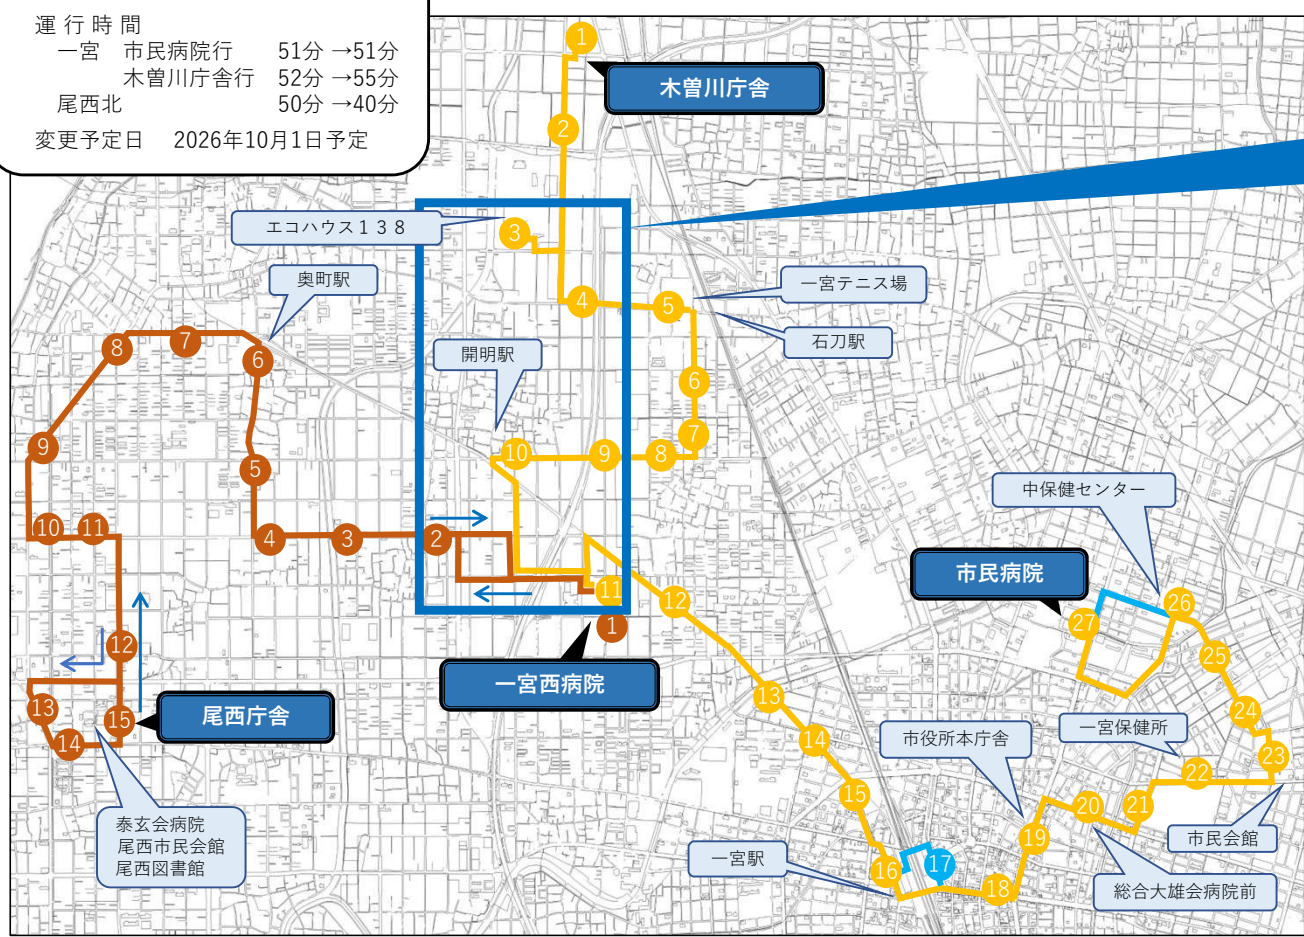

i-バス 一宮コース、尾西北 ルート変更 (案)

変更概要

運行時間
 一宮 市民病院行 51分 → 51分
 木曾川庁舎行 52分 → 55分
 尾西北 50分 → 40分

変更予定日 2026年10月1日予定

【設定ルートの安全性等】
 一宮警察署への確認済
 道路管理者への確認済

【新停留所設置場所】
 地先地権者からの同意済

- 変更後ルート
- 廃止区間
- 変更後バス停
- 廃止バス停
- 廃止バス停