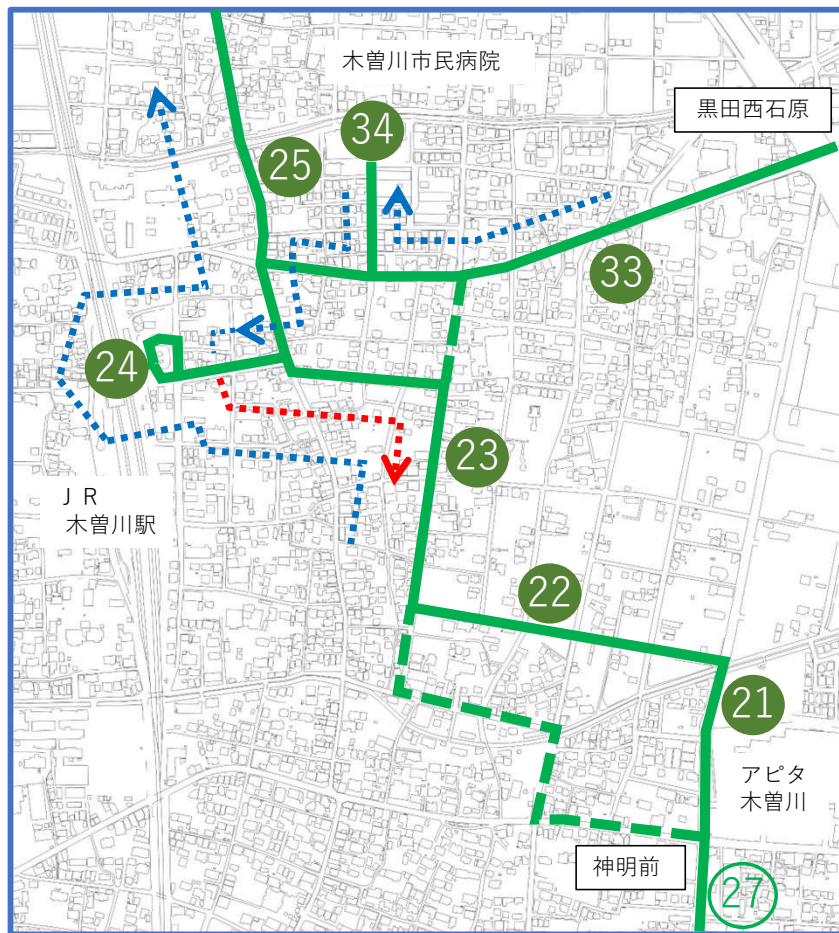

バス木曾川・北方コース ルート変更 (案)

変更概要
 運行時間 循環70分 → 往復118分
 変更予定日 2026年10月1日予定

i-バス
木曾川・北方コース
ルート変更箇所

【設定ルートの安全性等】

一宮警察署への確認済
道路管理者への確認済

【新停留所設置場所】

地先地権者からの同意済

- 変更後ルート
- - - 廃止区間
- ① ~ ③④ 変更後バス停
- ⑪ ⑫ ⑭ ⑮ ⑲ 廃止バス停

i-バス 木曽川・北方コース ルート変更箇所

i-バス 木曽川・北方コース ルート変更箇所

i-バス 木曽川・北方コース ルート変更箇所

停留所案 (木曽川・北方コース)

バス停名	所在地番	所在地写真	所在地地図
1 起点・終点 イオンモール 木曽川西	木曽川町黒田 字北宿二の切41、43		
2 J R木曽川駅行 北保健センター西	木曽川町里小牧 字寺東200		
2 イオンモール 木曽川西行 北保健センター西	木曽川町黒田 字西沼22		

停留所案 (木曽川・北方コース)

バス停名	所在地番	所在地写真	所在地地図
<div style="display: flex; align-items: center;"> <div style="background-color: #008000; color: white; border-radius: 50%; width: 20px; height: 20px; display: flex; align-items: center; justify-content: center; margin-right: 5px;">3</div> <div style="margin-left: 5px;">J R 木曽川駅行</div> </div>	木曽川町里小牧 字往還北40-3		
中起			
<div style="display: flex; align-items: center;"> <div style="background-color: #008000; color: white; border-radius: 50%; width: 20px; height: 20px; display: flex; align-items: center; justify-content: center; margin-right: 5px;">4</div> <div style="margin-left: 5px;">J R 木曽川駅行</div> </div>	木曽川町里小牧 字寺北77		
里小牧天神			
<div style="display: flex; align-items: center;"> <div style="background-color: #008000; color: white; border-radius: 50%; width: 20px; height: 20px; display: flex; align-items: center; justify-content: center; margin-right: 5px;">4</div> <div style="margin-left: 5px;">イオンモール 木曽川西行</div> </div>	木曽川町里小牧 字天神17		
里小牧天神			

停留所案 (木曽川・北方コース)

バス停名	所在地番	所在地写真	所在地地図
5 J R 木曽川駅行	木曽川町里小牧 字砂越111		
里小牧保育園西			
6 J R 木曽川駅行	木曽川町里小牧 字道路寺133-1		
神明公民館			
7 J R 木曽川駅行	木曽川町里小牧 字道路寺114-1		
新茅場			

停留所案 (木曽川・北方コース)

バス停名	所在地番	所在地写真	所在地地図
<p>8 JR木曽川駅行</p> <p>木曽川西部いこいの広場</p>	<p>木曽川町里小牧 字道路寺9</p>		
<p>9 JR木曽川駅行</p> <p>賀茂神社北</p>	<p>木曽川町玉ノ井 字穴太部20-3</p>		
<p>10 JR木曽川駅行</p> <p>玉ノ井駅東</p>	<p>木曽川町玉ノ井 字穴太部5</p>		