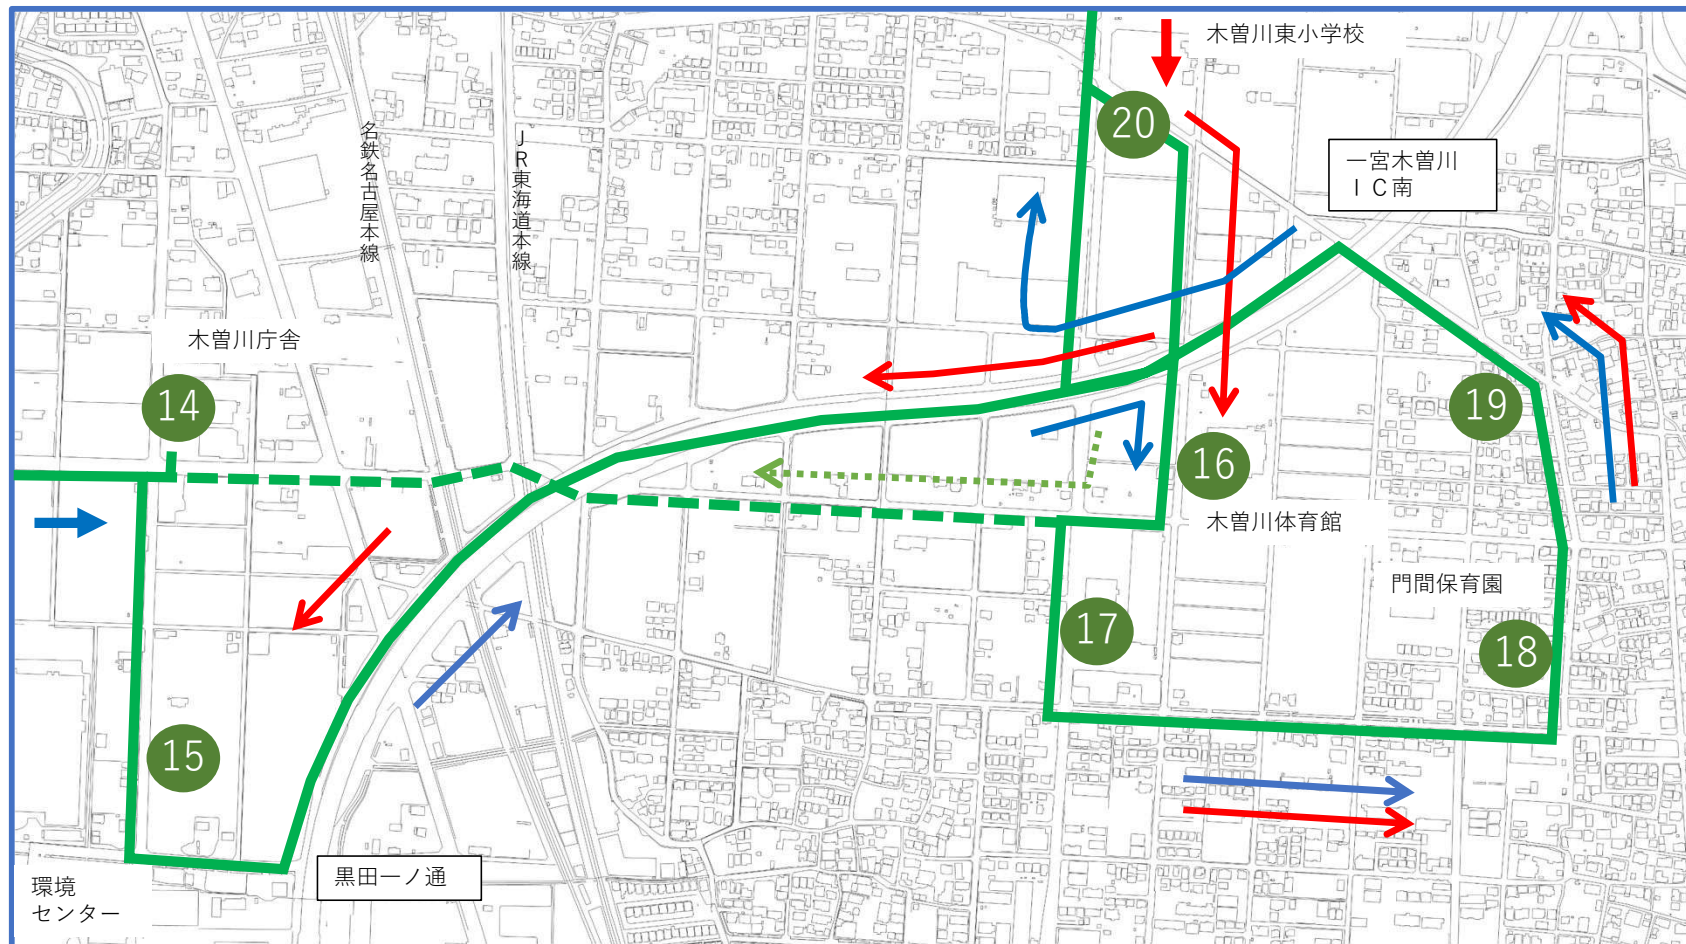

バス木曾川・北方コース ルート変更 (案)

変更概要
 運行時間 循環70分 → 往復118分
 変更予定日 2026年10月1日予定

i-バス
木曾川・北方コース
ルート変更箇所

【設定ルートの安全性等】

一宮警察署への確認済
道路管理者への確認済

【新停留所設置場所】

地先地権者からの同意済

- 変更後ルート
- - - 廃止区間
- ① ~ ③④ 変更後バス停
- ⑪ ⑫ ⑭ ⑮ ⑲ 廃止バス停

i-バス 木曽川・北方コース ルート変更箇所

i-バス 木曽川・北方コース ルート変更箇所

i-バス 木曽川・北方コース ルート変更箇所

停留所案 (木曽川・北方コース)

バス停名	所在地番	所在地写真	所在地地図
1 起点・終点 イオンモール 木曽川西	木曽川町黒田 字北宿二の切41、43		
2 J R木曽川駅行 北保健センター西	木曽川町里小牧 字寺東200		
2 イオンモール 木曽川西行 北保健センター西	木曽川町黒田 字西沼22		

停留所案 (木曽川・北方コース)

バス停名	所在地番	所在地写真	所在地地図
<div style="display: flex; align-items: center;"> <div style="background-color: #008000; color: white; border-radius: 50%; width: 20px; height: 20px; display: flex; align-items: center; justify-content: center; margin-right: 5px;">3</div> <div style="margin-left: 5px;">J R 木曽川駅行</div> </div>	木曽川町里小牧 字往還北40-3		
中起			
<div style="display: flex; align-items: center;"> <div style="background-color: #008000; color: white; border-radius: 50%; width: 20px; height: 20px; display: flex; align-items: center; justify-content: center; margin-right: 5px;">4</div> <div style="margin-left: 5px;">J R 木曽川駅行</div> </div>	木曽川町里小牧 字寺北77		
里小牧天神			
<div style="display: flex; align-items: center;"> <div style="background-color: #008000; color: white; border-radius: 50%; width: 20px; height: 20px; display: flex; align-items: center; justify-content: center; margin-right: 5px;">4</div> <div style="margin-left: 5px;">イオンモール 木曽川西行</div> </div>	木曽川町里小牧 字天神17		
里小牧天神			

停留所案 (木曽川・北方コース)

バス停名	所在地番	所在地写真	所在地地図
5 J R 木曽川駅行	木曽川町里小牧 字砂越111		
里小牧保育園西			
6 J R 木曽川駅行	木曽川町里小牧 字道路寺133-1		
神明公民館			
7 J R 木曽川駅行	木曽川町里小牧 字道路寺114-1		
新茅場			

停留所案 (木曽川・北方コース)

バス停名	所在地番	所在地写真	所在地地図
<p>8 JR木曽川駅行</p> <p>木曽川西部いこいの広場</p>	<p>木曽川町里小牧 字道路寺9</p>		
<p>9 JR木曽川駅行</p> <p>賀茂神社北</p>	<p>木曽川町玉ノ井 字穴太部20-3</p>		
<p>10 JR木曽川駅行</p> <p>玉ノ井駅東</p>	<p>木曽川町玉ノ井 字穴太部5</p>		