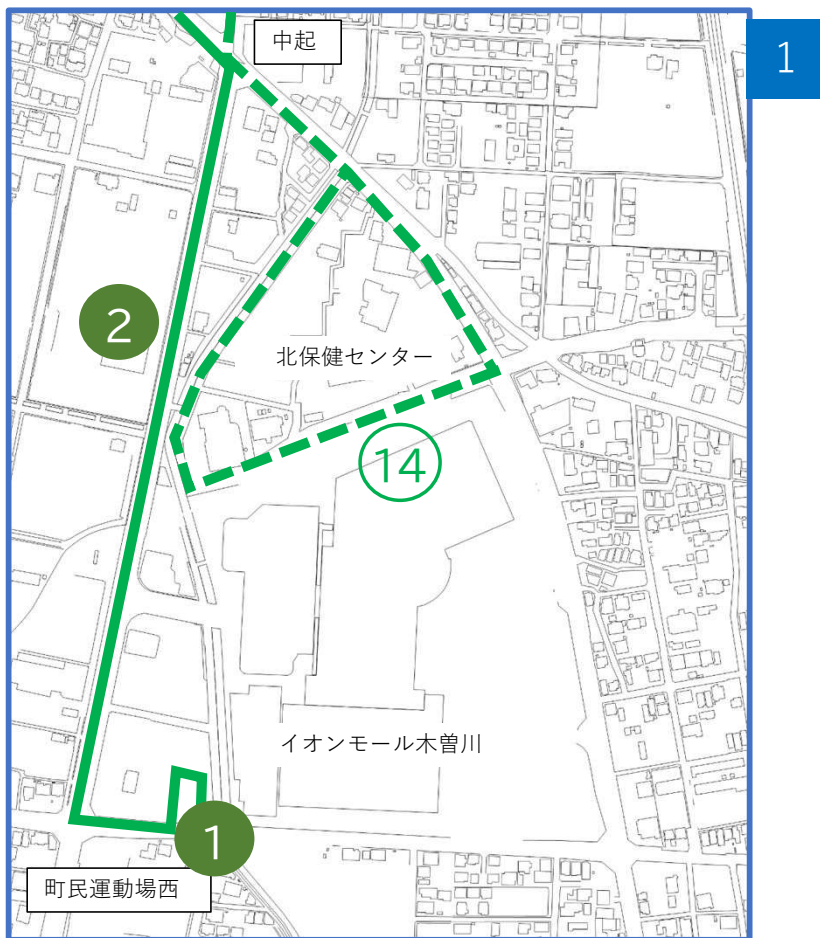

バス木曾川・北方コース ルート変更 (案)

変更概要
 運行時間 循環70分 → 往復118分
 変更予定日 2026年10月1日予定

i-バス
木曾川・北方コース
ルート変更箇所

【設定ルートの安全性等】

一宮警察署への確認済
道路管理者への確認済

【新停留所設置場所】

地先地権者からの同意済

- 変更後ルート
- - - 廃止区間
- ① ~ ③④ 変更後バス停
- ⑪ ⑫ ⑭ ⑮ ⑲ 廃止バス停

i-バス 木曽川・北方コース ルート変更箇所

i-バス 木曽川・北方コース ルート変更箇所

i-バス 木曽川・北方コース ルート変更箇所

停留所案 (木曽川・北方コース)

バス停名	所在地番	所在地写真	所在地地図
1 起点・終点 イオンモール 木曽川西	木曽川町黒田 字北宿二の切41、43		
2 J R木曽川駅行 北保健センター西	木曽川町里小牧 字寺東200		
2 イオンモール 木曽川西行 北保健センター西	木曽川町黒田 字西沼22		

停留所案 (木曽川・北方コース)

バス停名	所在地番	所在地写真	所在地地図
<div style="display: flex; align-items: center;"> <div style="background-color: #008000; color: white; border-radius: 50%; width: 20px; height: 20px; display: flex; align-items: center; justify-content: center; margin-right: 5px;">3</div> <div style="margin-left: 5px;">J R 木曽川駅行</div> </div>	木曽川町里小牧 字往還北40-3		
中起			
<div style="display: flex; align-items: center;"> <div style="background-color: #008000; color: white; border-radius: 50%; width: 20px; height: 20px; display: flex; align-items: center; justify-content: center; margin-right: 5px;">4</div> <div style="margin-left: 5px;">J R 木曽川駅行</div> </div>	木曽川町里小牧 字寺北77		
里小牧天神			
<div style="display: flex; align-items: center;"> <div style="background-color: #008000; color: white; border-radius: 50%; width: 20px; height: 20px; display: flex; align-items: center; justify-content: center; margin-right: 5px;">4</div> <div style="margin-left: 5px;">イオンモール 木曽川西行</div> </div>	木曽川町里小牧 字天神17		
里小牧天神			

停留所案 (木曽川・北方コース)

バス停名	所在地番	所在地写真	所在地地図
5 J R 木曽川駅行	木曽川町里小牧 字砂越111		
里小牧保育園西			
6 J R 木曽川駅行	木曽川町里小牧 字道路寺133-1		
神明公民館			
7 J R 木曽川駅行	木曽川町里小牧 字道路寺114-1		
新茅場			

停留所案 (木曽川・北方コース)

バス停名	所在地番	所在地写真	所在地地図
<p>8 JR木曽川駅行</p> <p>木曽川西部いこいの広場</p>	<p>木曽川町里小牧 字道路寺9</p>		
<p>9 JR木曽川駅行</p> <p>賀茂神社北</p>	<p>木曽川町玉ノ井 字穴太部20-3</p>		
<p>10 JR木曽川駅行</p> <p>玉ノ井駅東</p>	<p>木曽川町玉ノ井 字穴太部5</p>		