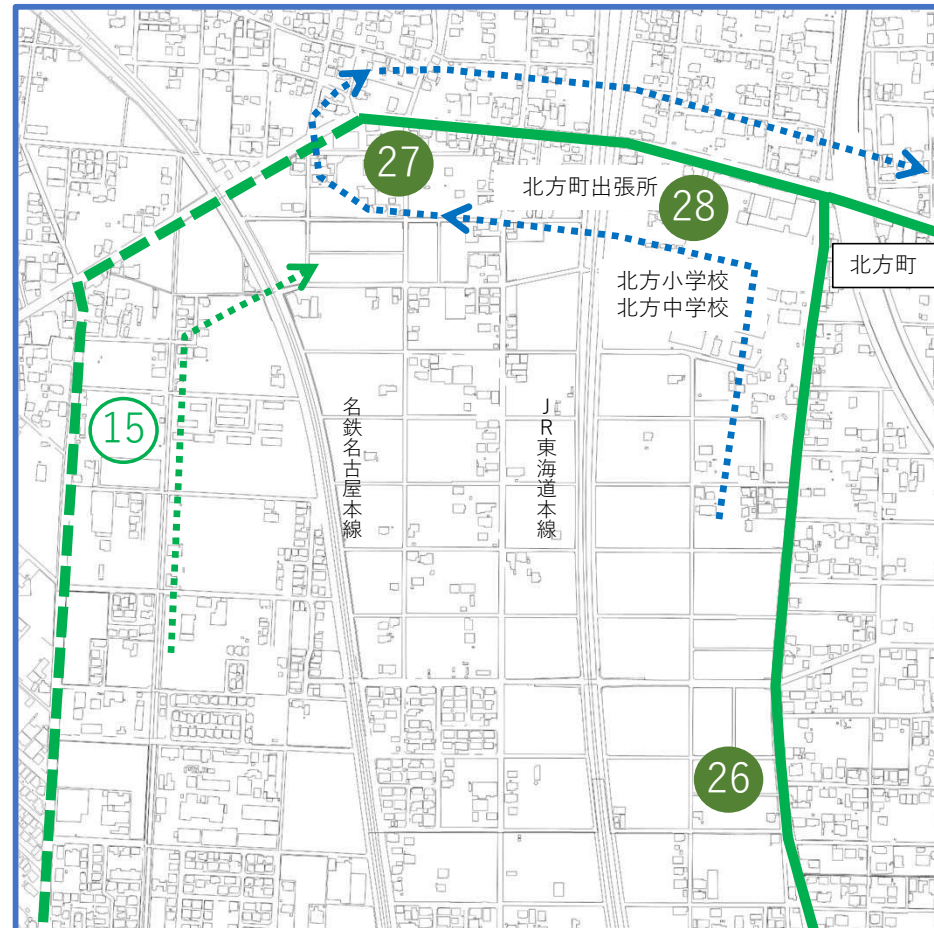

バス木曾川・北方コース ルート変更 (案)

変更概要
 運行時間 循環70分 → 往復118分
 変更予定日 2026年10月1日予定

i-バス
木曾川・北方コース
ルート変更箇所

【設定ルートの安全性等】

一宮警察署への確認済
道路管理者への確認済

【新停留所設置場所】

地先地権者からの同意済

- 変更後ルート
- - - 廃止区間
- ① ~ ③④ 変更後バス停
- ⑪ ⑫ ⑭ ⑮ ⑲ 廃止バス停

i-バス 木曽川・北方コース ルート変更箇所

i-バス 木曽川・北方コース ルート変更箇所

i-バス 木曽川・北方コース ルート変更箇所

停留所案 (木曽川・北方コース)

バス停名	所在地番	所在地写真	所在地地図
1 起点・終点 イオンモール 木曽川西	木曽川町黒田 字北宿二の切41、43		
2 J R木曽川駅行 北保健センター西	木曽川町里小牧 字寺東200		
2 イオンモール 木曽川西行 北保健センター西	木曽川町黒田 字西沼22		

停留所案 (木曽川・北方コース)

バス停名	所在地番	所在地写真	所在地地図
<div style="display: flex; align-items: center;"> <div style="background-color: #008000; color: white; border-radius: 50%; width: 20px; height: 20px; display: flex; align-items: center; justify-content: center; margin-right: 5px;">3</div> <div style="margin-left: 5px;">J R 木曽川駅行</div> </div>	木曽川町里小牧 字往還北40-3		
中起			
<div style="display: flex; align-items: center;"> <div style="background-color: #008000; color: white; border-radius: 50%; width: 20px; height: 20px; display: flex; align-items: center; justify-content: center; margin-right: 5px;">4</div> <div style="margin-left: 5px;">J R 木曽川駅行</div> </div>	木曽川町里小牧 字寺北77		
里小牧天神			
<div style="display: flex; align-items: center;"> <div style="background-color: #008000; color: white; border-radius: 50%; width: 20px; height: 20px; display: flex; align-items: center; justify-content: center; margin-right: 5px;">4</div> <div style="margin-left: 5px;">イオンモール 木曽川西行</div> </div>	木曽川町里小牧 字天神17		
里小牧天神			

停留所案 (木曽川・北方コース)

バス停名	所在地番	所在地写真	所在地地図
5 J R 木曽川駅行	木曽川町里小牧 字砂越111		
里小牧保育園西			
6 J R 木曽川駅行	木曽川町里小牧 字道路寺133-1		
神明公民館			
7 J R 木曽川駅行	木曽川町里小牧 字道路寺114-1		
新茅場			

停留所案 (木曽川・北方コース)

バス停名	所在地番	所在地写真	所在地地図
<p>8 JR木曽川駅行</p> <p>木曽川西部いこいの広場</p>	<p>木曽川町里小牧 字道路寺9</p>		
<p>9 JR木曽川駅行</p> <p>賀茂神社北</p>	<p>木曽川町玉ノ井 字穴太部20-3</p>		
<p>10 JR木曽川駅行</p> <p>玉ノ井駅東</p>	<p>木曽川町玉ノ井 字穴太部5</p>		