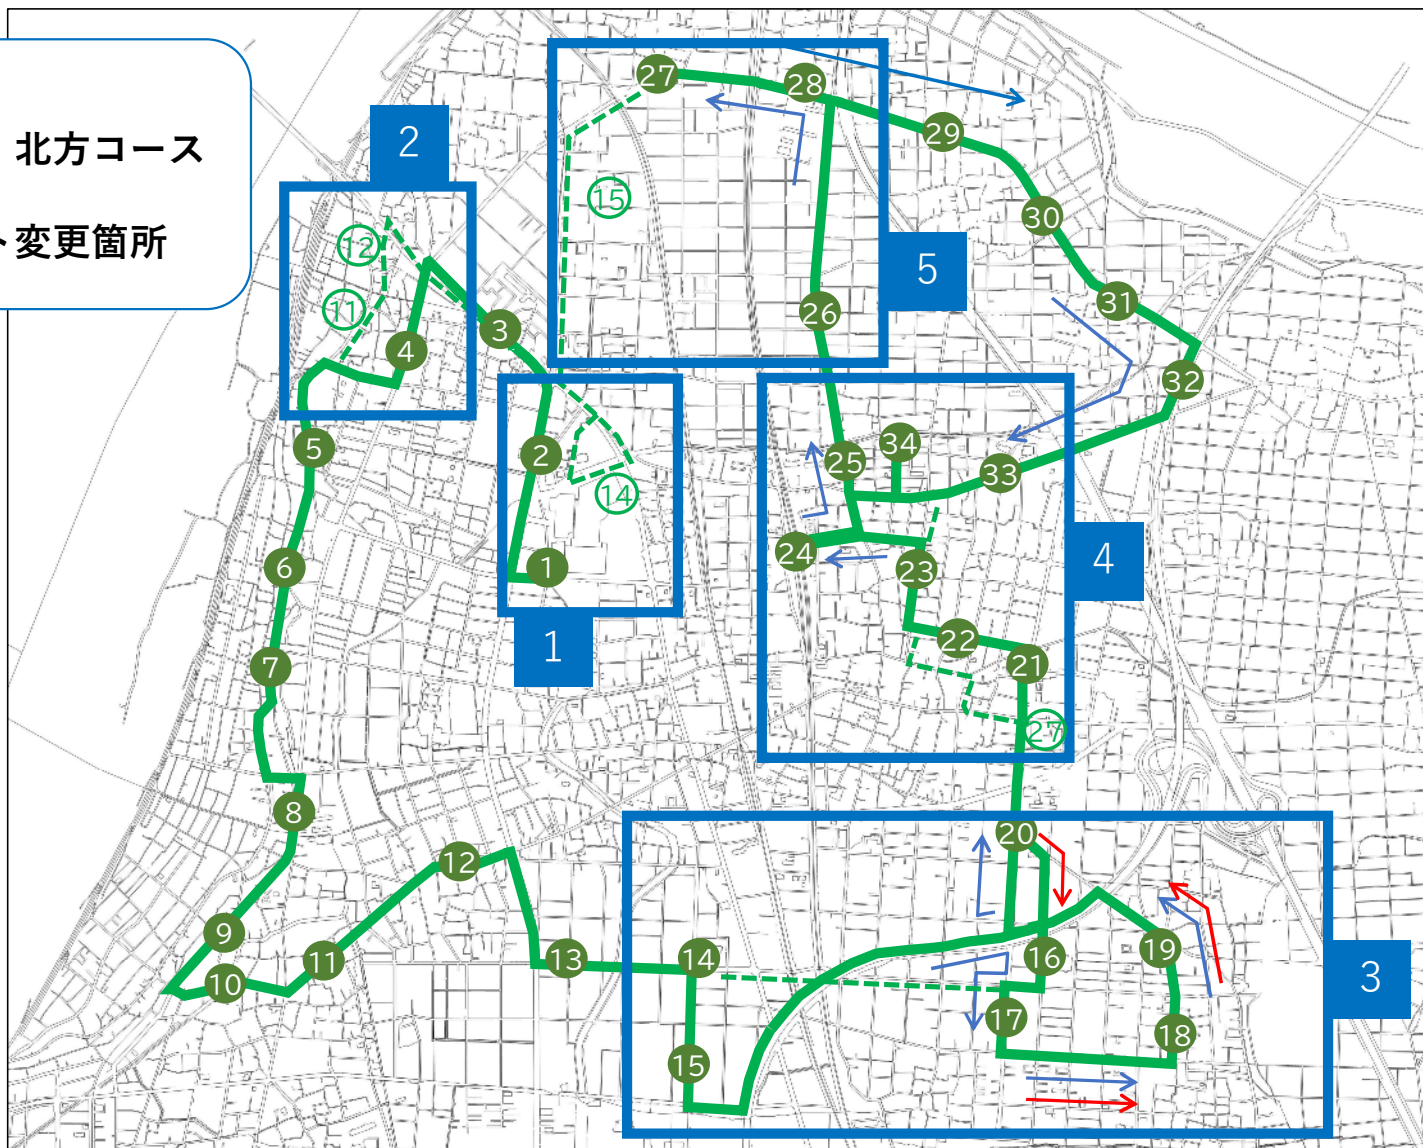

バス木曾川・北方コース ルート変更 (案)

変更概要
 運行時間 循環70分 → 往復118分
 変更予定日 2026年10月1日予定

i-バス
木曾川・北方コース
ルート変更箇所

【設定ルートの安全性等】

一宮警察署への確認済
道路管理者への確認済

【新停留所設置場所】

地先地権者からの同意済

- 変更後ルート
- - - 廃止区間
- ① ~ ③④ 変更後バス停
- ⑪ ⑫ ⑭ ⑮ ⑲ 廃止バス停

i-バス 木曽川・北方コース ルート変更箇所

i-バス 木曽川・北方コース ルート変更箇所

i-バス 木曽川・北方コース ルート変更箇所

停留所案 (木曽川・北方コース)

バス停名	所在地番	所在地写真	所在地地図
1 起点・終点 イオンモール 木曽川西	木曽川町黒田 字北宿二の切41、43		
2 J R木曽川駅行 北保健センター西	木曽川町里小牧 字寺東200		
2 イオンモール 木曽川西行 北保健センター西	木曽川町黒田 字西沼22		

停留所案 (木曽川・北方コース)

バス停名	所在地番	所在地写真	所在地地図
<div style="display: flex; align-items: center;"> <div style="background-color: #008000; color: white; border-radius: 50%; width: 20px; height: 20px; display: flex; align-items: center; justify-content: center; margin-right: 5px;">3</div> <div style="margin-left: 5px;">J R 木曽川駅行</div> </div>	木曽川町里小牧 字往還北40-3		
中起			
<div style="display: flex; align-items: center;"> <div style="background-color: #008000; color: white; border-radius: 50%; width: 20px; height: 20px; display: flex; align-items: center; justify-content: center; margin-right: 5px;">4</div> <div style="margin-left: 5px;">J R 木曽川駅行</div> </div>	木曽川町里小牧 字寺北77		
里小牧天神			
<div style="display: flex; align-items: center;"> <div style="background-color: #008000; color: white; border-radius: 50%; width: 20px; height: 20px; display: flex; align-items: center; justify-content: center; margin-right: 5px;">4</div> <div style="margin-left: 5px;">イオンモール 木曽川西行</div> </div>	木曽川町里小牧 字天神17		
里小牧天神			

停留所案 (木曽川・北方コース)

バス停名	所在地番	所在地写真	所在地地図
5 J R 木曽川駅行	木曽川町里小牧 字砂越111		
里小牧保育園西			
6 J R 木曽川駅行	木曽川町里小牧 字道路寺133-1		
神明公民館			
7 J R 木曽川駅行	木曽川町里小牧 字道路寺114-1		
新茅場			

停留所案 (木曽川・北方コース)

バス停名	所在地番	所在地写真	所在地地図
<p>8 JR木曽川駅行</p> <p>木曽川西部いこいの広場</p>	<p>木曽川町里小牧 字道路寺9</p>		
<p>9 JR木曽川駅行</p> <p>賀茂神社北</p>	<p>木曽川町玉ノ井 字穴太部20-3</p>		
<p>10 JR木曽川駅行</p> <p>玉ノ井駅東</p>	<p>木曽川町玉ノ井 字穴太部5</p>		