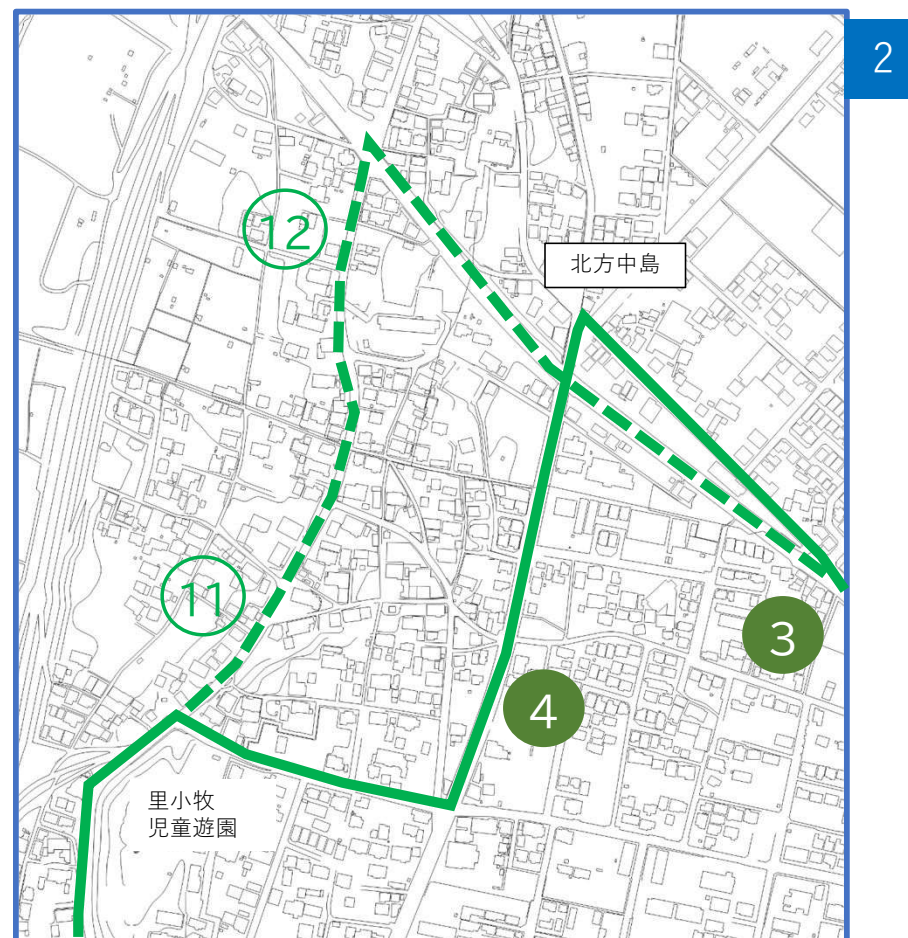

バス木曾川・北方コース ルート変更 (案)

変更概要
 運行時間 循環70分 → 往復118分
 変更予定日 2026年10月1日予定

i-バス
木曾川・北方コース
ルート変更箇所

【設定ルートの安全性等】

一宮警察署への確認済
道路管理者への確認済

【新停留所設置場所】

地先地権者からの同意済

- 変更後ルート
- - - 廃止区間
- ① ~ ③④ 変更後バス停
- ⑪ ⑫ ⑭ ⑮ ⑲ 廃止バス停

i-バス 木曽川・北方コース ルート変更箇所

i-バス 木曽川・北方コース ルート変更箇所

i-バス 木曽川・北方コース ルート変更箇所

停留所案 (木曽川・北方コース)

バス停名	所在地番	所在地写真	所在地地図
1 起点・終点 イオンモール 木曽川西	木曽川町黒田 字北宿二の切41、43		
2 J R木曽川駅行 北保健センター西	木曽川町里小牧 字寺東200		
2 イオンモール 木曽川西行 北保健センター西	木曽川町黒田 字西沼22		

停留所案 (木曽川・北方コース)

バス停名	所在地番	所在地写真	所在地地図
<div style="display: flex; align-items: center;"> <div style="background-color: #008000; color: white; border-radius: 50%; width: 20px; height: 20px; display: flex; align-items: center; justify-content: center; margin-right: 5px;">3</div> <div style="margin-left: 5px;">J R 木曽川駅行</div> </div>	木曽川町里小牧 字往還北40-3		
中起			
<div style="display: flex; align-items: center;"> <div style="background-color: #008000; color: white; border-radius: 50%; width: 20px; height: 20px; display: flex; align-items: center; justify-content: center; margin-right: 5px;">4</div> <div style="margin-left: 5px;">J R 木曽川駅行</div> </div>	木曽川町里小牧 字寺北77		
里小牧天神			
<div style="display: flex; align-items: center;"> <div style="background-color: #008000; color: white; border-radius: 50%; width: 20px; height: 20px; display: flex; align-items: center; justify-content: center; margin-right: 5px;">4</div> <div style="margin-left: 5px;">イオンモール 木曽川西行</div> </div>	木曽川町里小牧 字天神17		
里小牧天神			

停留所案 (木曽川・北方コース)

バス停名	所在地番	所在地写真	所在地地図
5 J R 木曽川駅行	木曽川町里小牧 字砂越111		
里小牧保育園西			
6 J R 木曽川駅行	木曽川町里小牧 字道路寺133-1		
神明公民館			
7 J R 木曽川駅行	木曽川町里小牧 字道路寺114-1		
新茅場			

停留所案 (木曽川・北方コース)

バス停名	所在地番	所在地写真	所在地地図
<p>8 JR木曽川駅行</p> <p>木曽川西部いこいの広場</p>	<p>木曽川町里小牧 字道路寺9</p>		
<p>9 JR木曽川駅行</p> <p>賀茂神社北</p>	<p>木曽川町玉ノ井 字穴太部20-3</p>		
<p>10 JR木曽川駅行</p> <p>玉ノ井駅東</p>	<p>木曽川町玉ノ井 字穴太部5</p>		